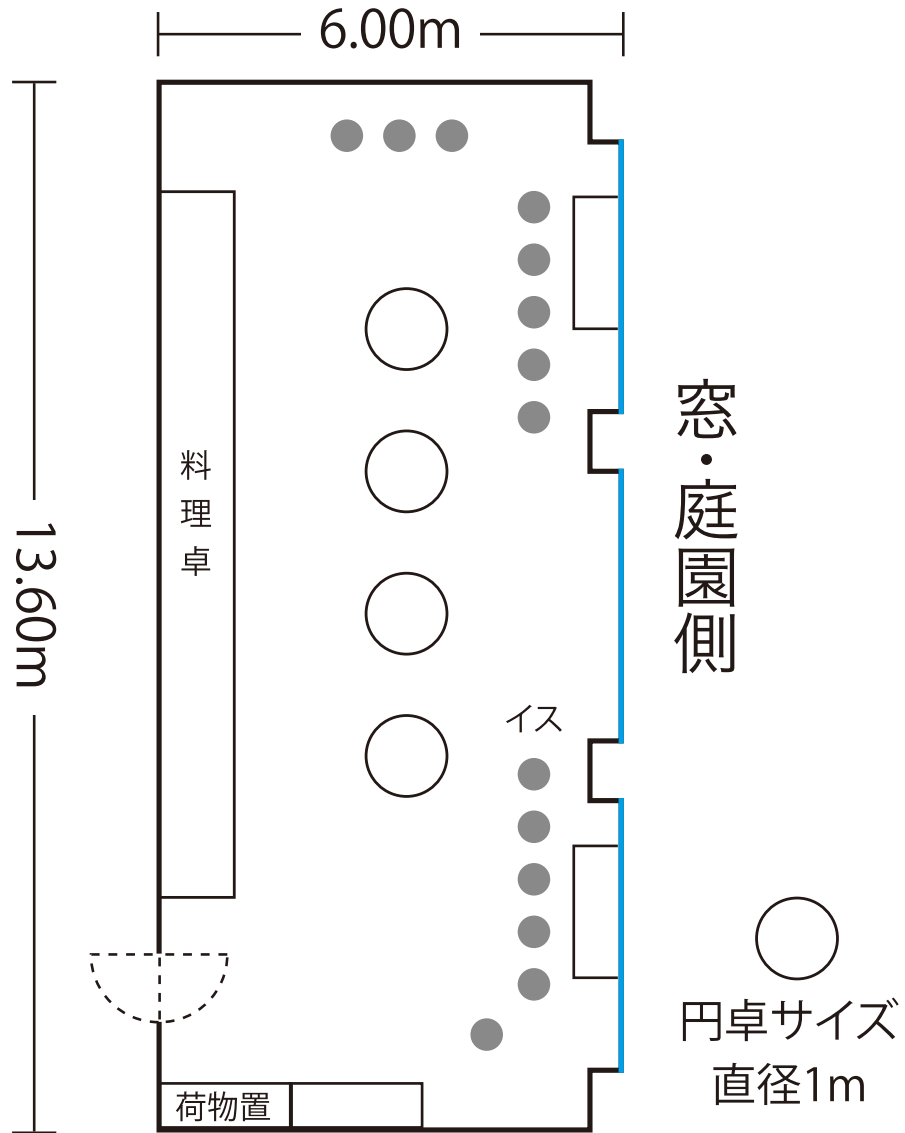

2F

雅 面積81m²

立食バイキングスタイル
収容人数 4卓25名様