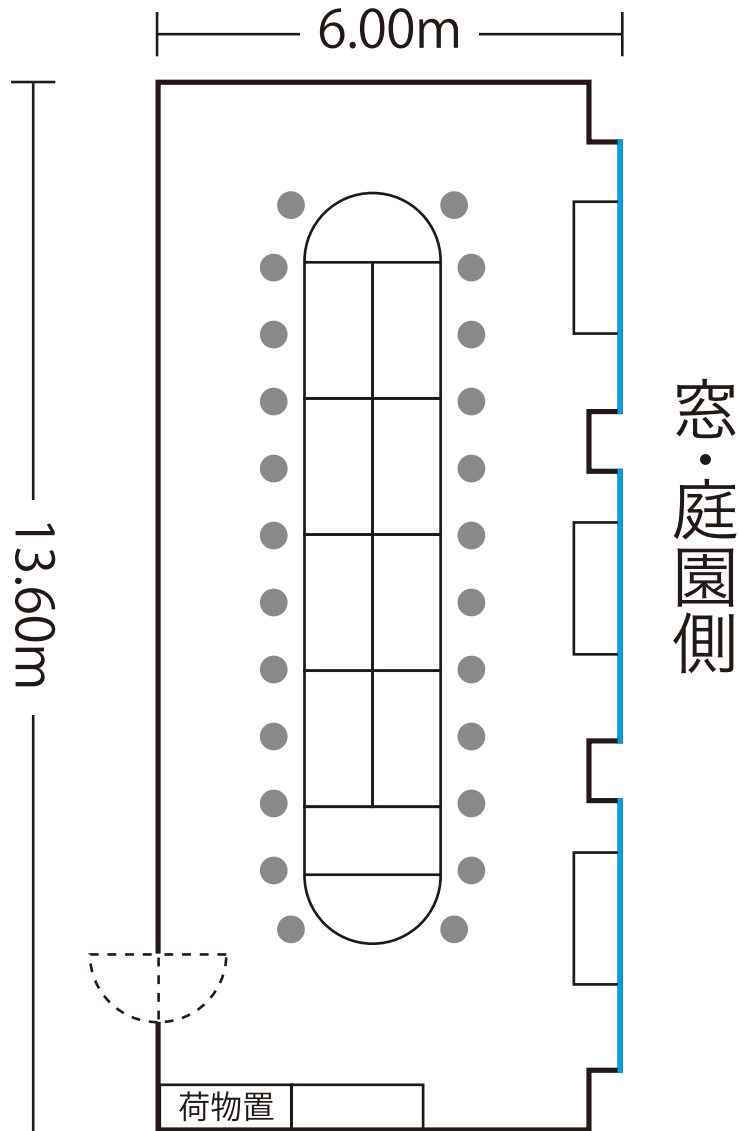

2F

雅 面積81m²

着席食事スタイル
トラック型
収容人数 24名様