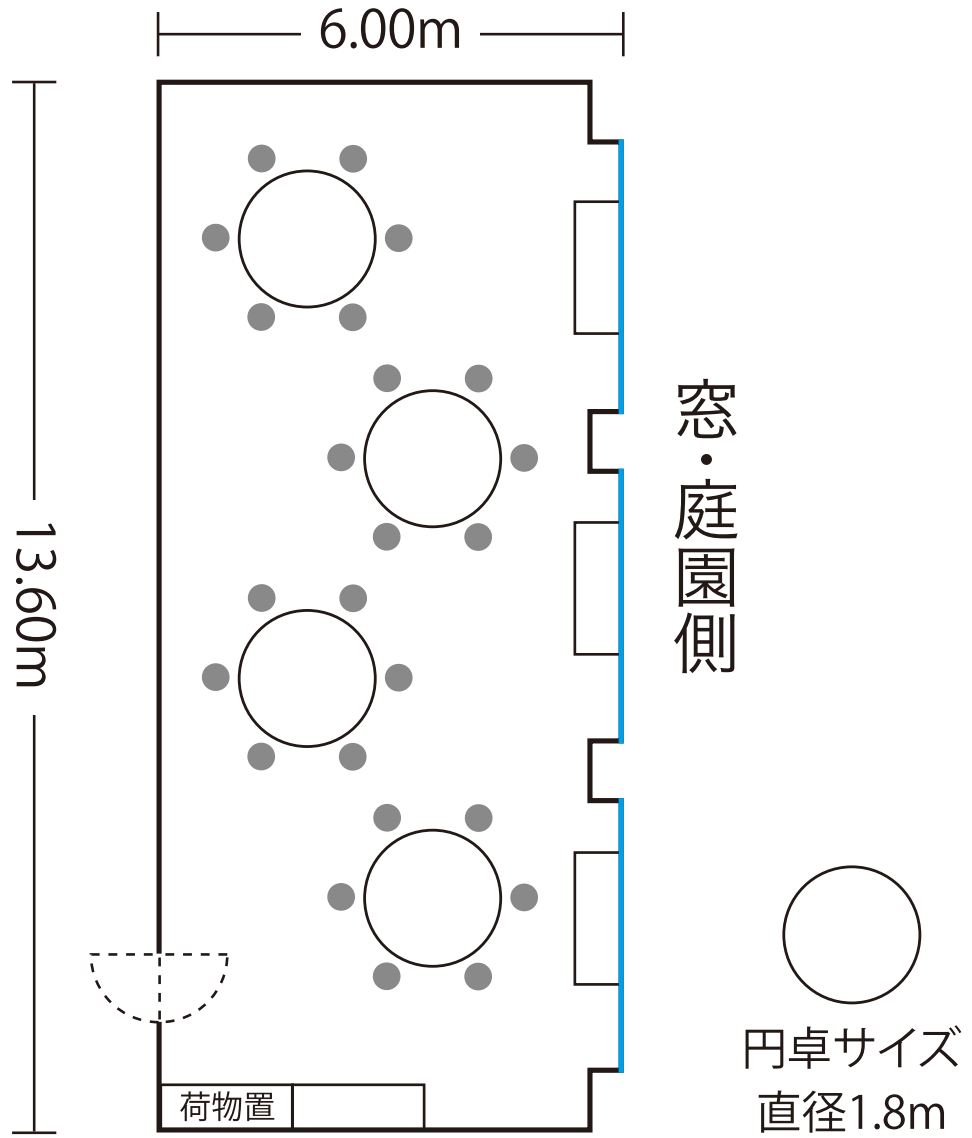

2F

雅 面積81m<sup>2</sup>

着席食事スタイル  
円卓型

収容人数 4卓6名掛24名様