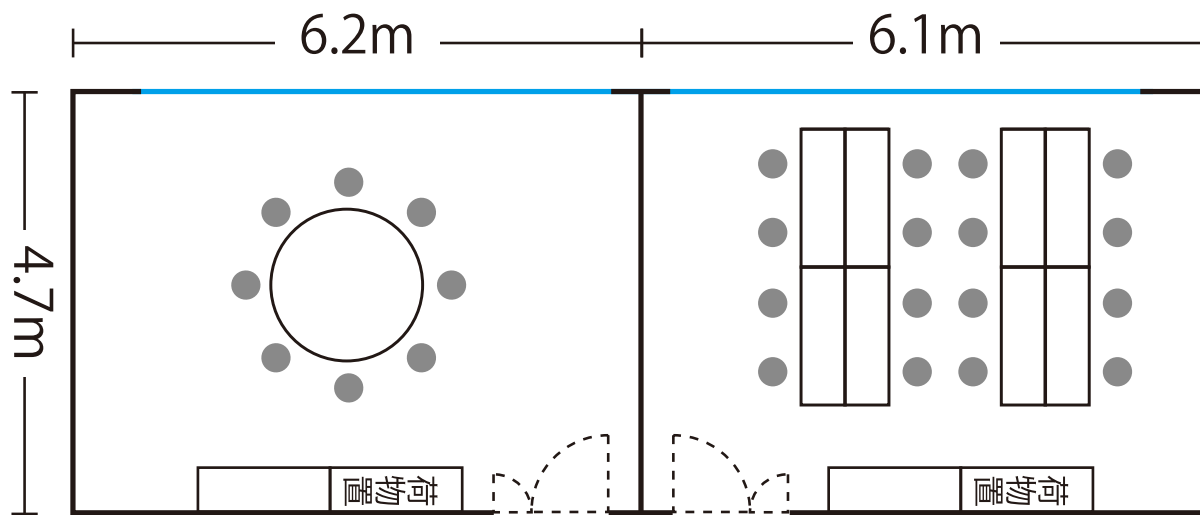

1F

銀閣

面積28m²

照明/シャンデリア電球色
マイク設備なし

金閣

面積28m²

照明/昼白色蛍光灯
マイク設備なし

窓・庭園側

「銀閣」

着席食事スタイル

円卓型

収容人数 各8~10名様

「金閣」

着席食事スタイル

2本テーブル型

収容人数 各16名様