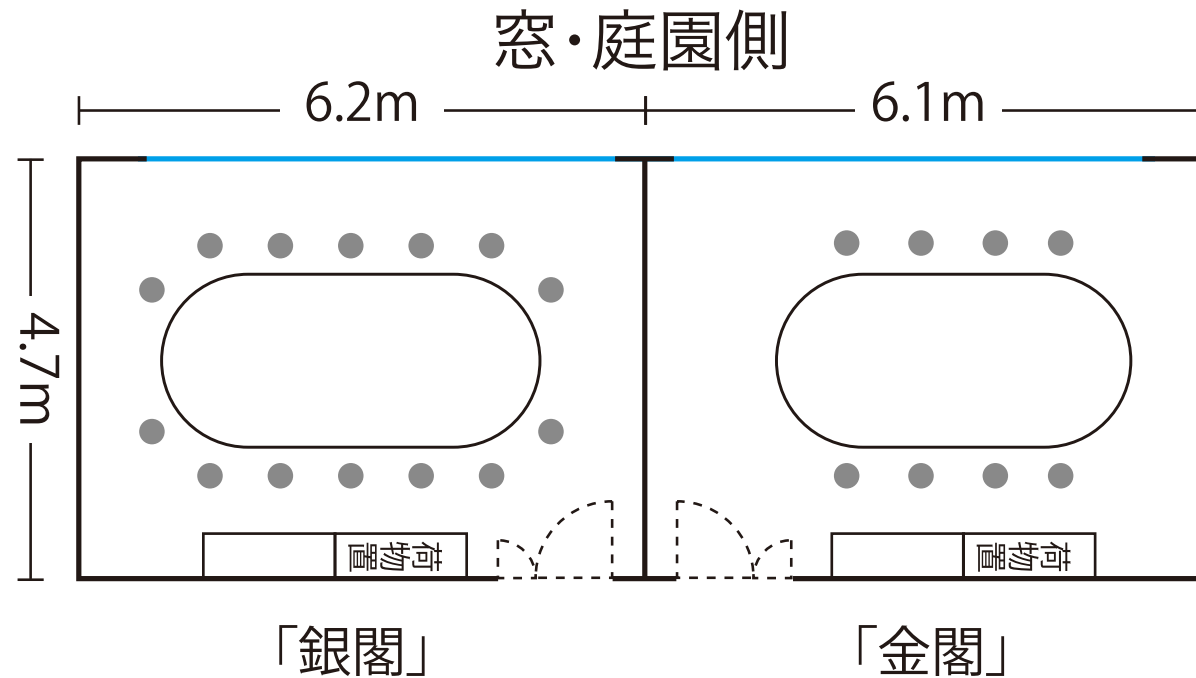

1F

銀閣

面積28㎡

照明/シャンデリア電球色
マイク設備なし

金閣

面積28㎡

照明/昼白色蛍光灯
マイク設備なし

着席食事スタイル 楕円型

収容人数 各8~14名様