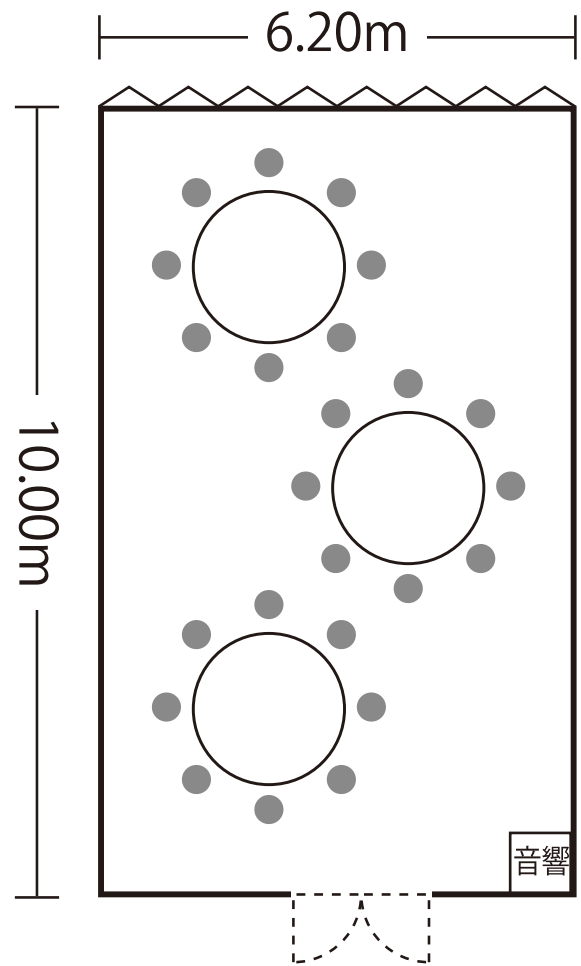

2F

# 瑞鳳 面積62m<sup>2</sup>

テーブルサイズ  
直径2m

円卓型会議形式  
収容人数 24名様