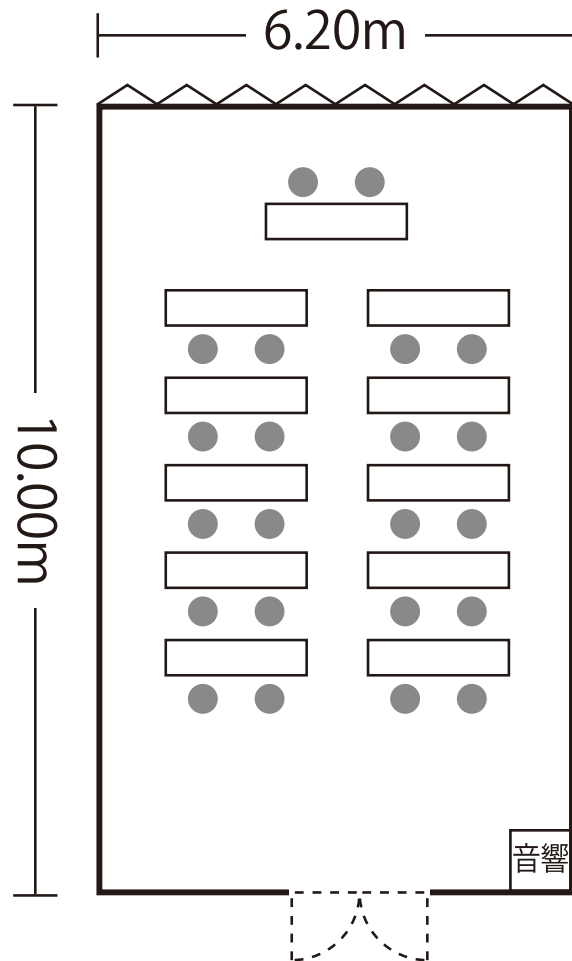

2F

# 瑞鳳 面積62m<sup>2</sup>

スクール形式  
収容人数 22名様