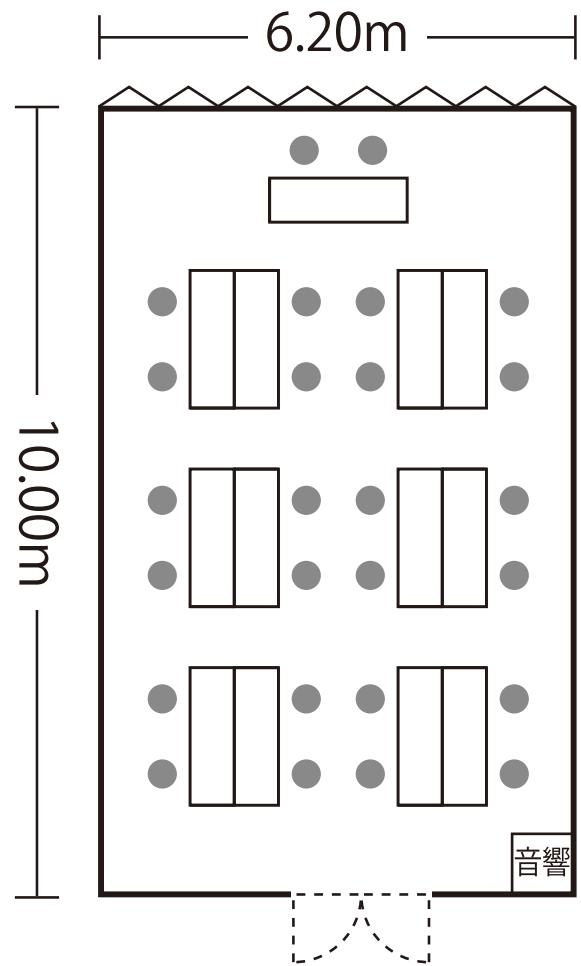

2F

瑞鳳 面積62m²

島型會議形式
收容人数 26名