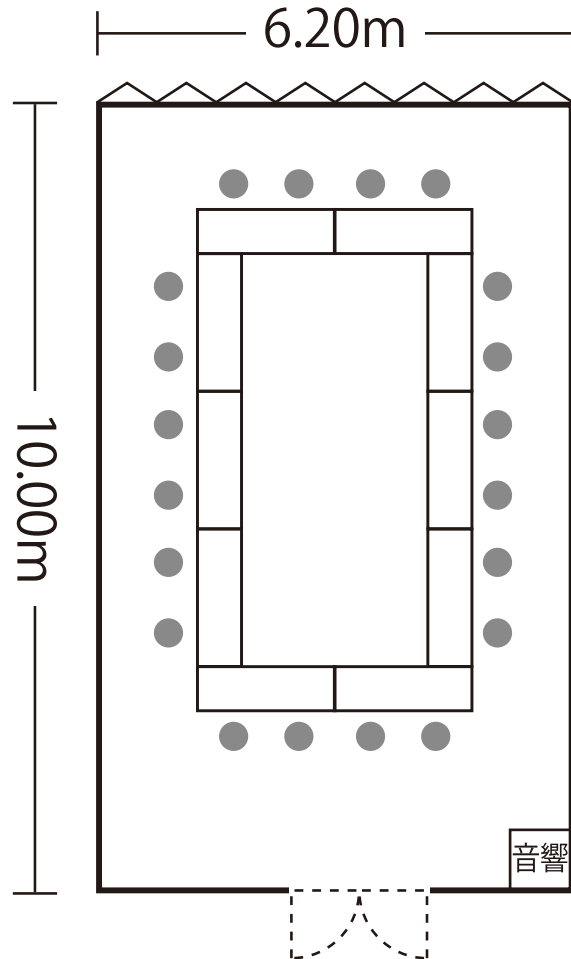

2F

瑞鳳 面積62m²

口型会議形式
収容人数 20名様