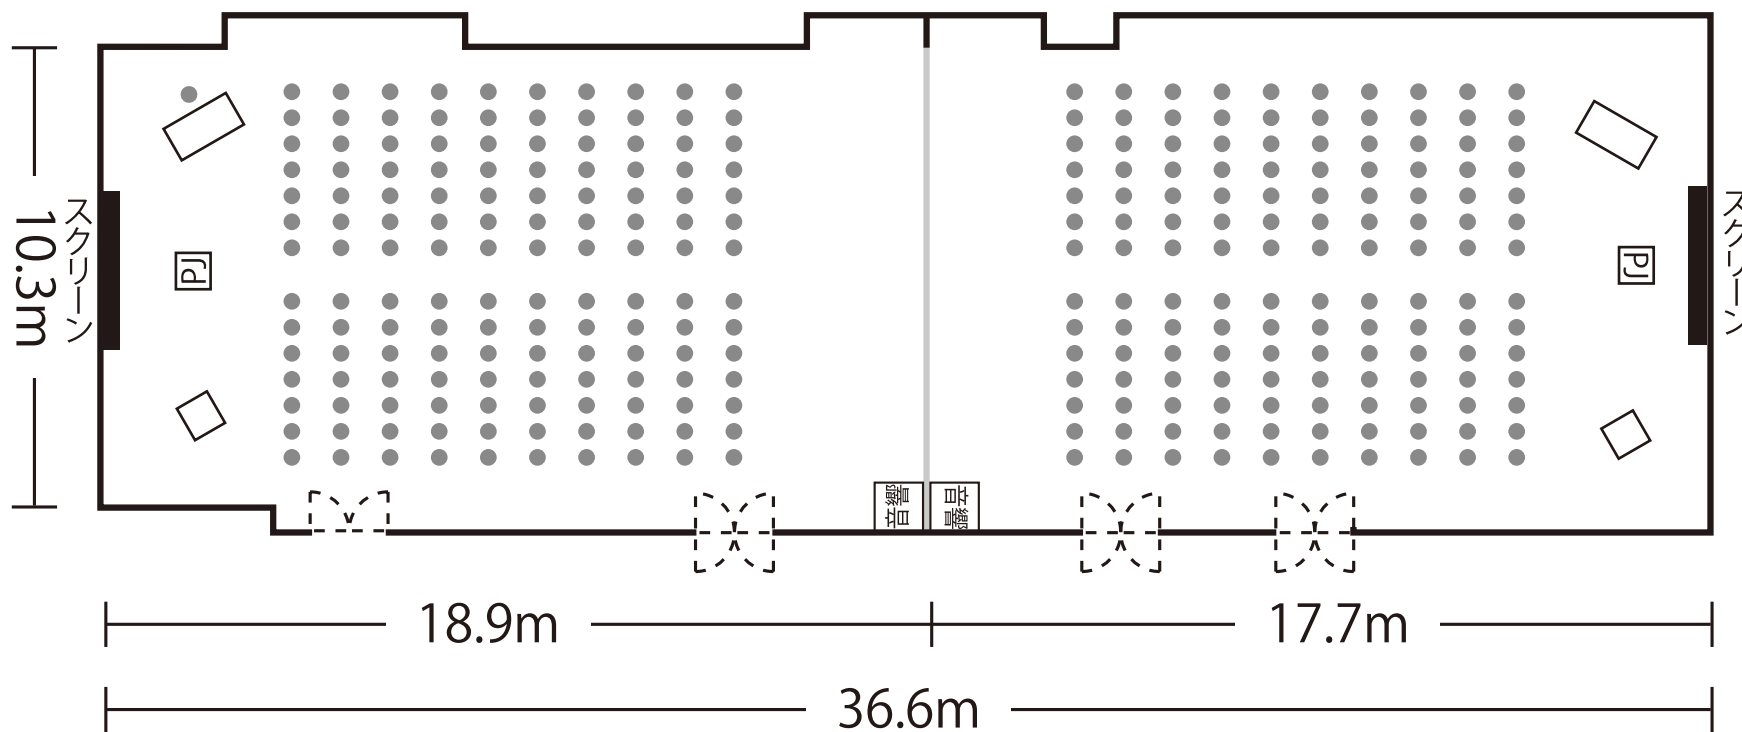

2F

白河

面積203㎡

朱雀

面積194㎡

シアター形式
収容人数各141名

シアター形式
収容人数各140名