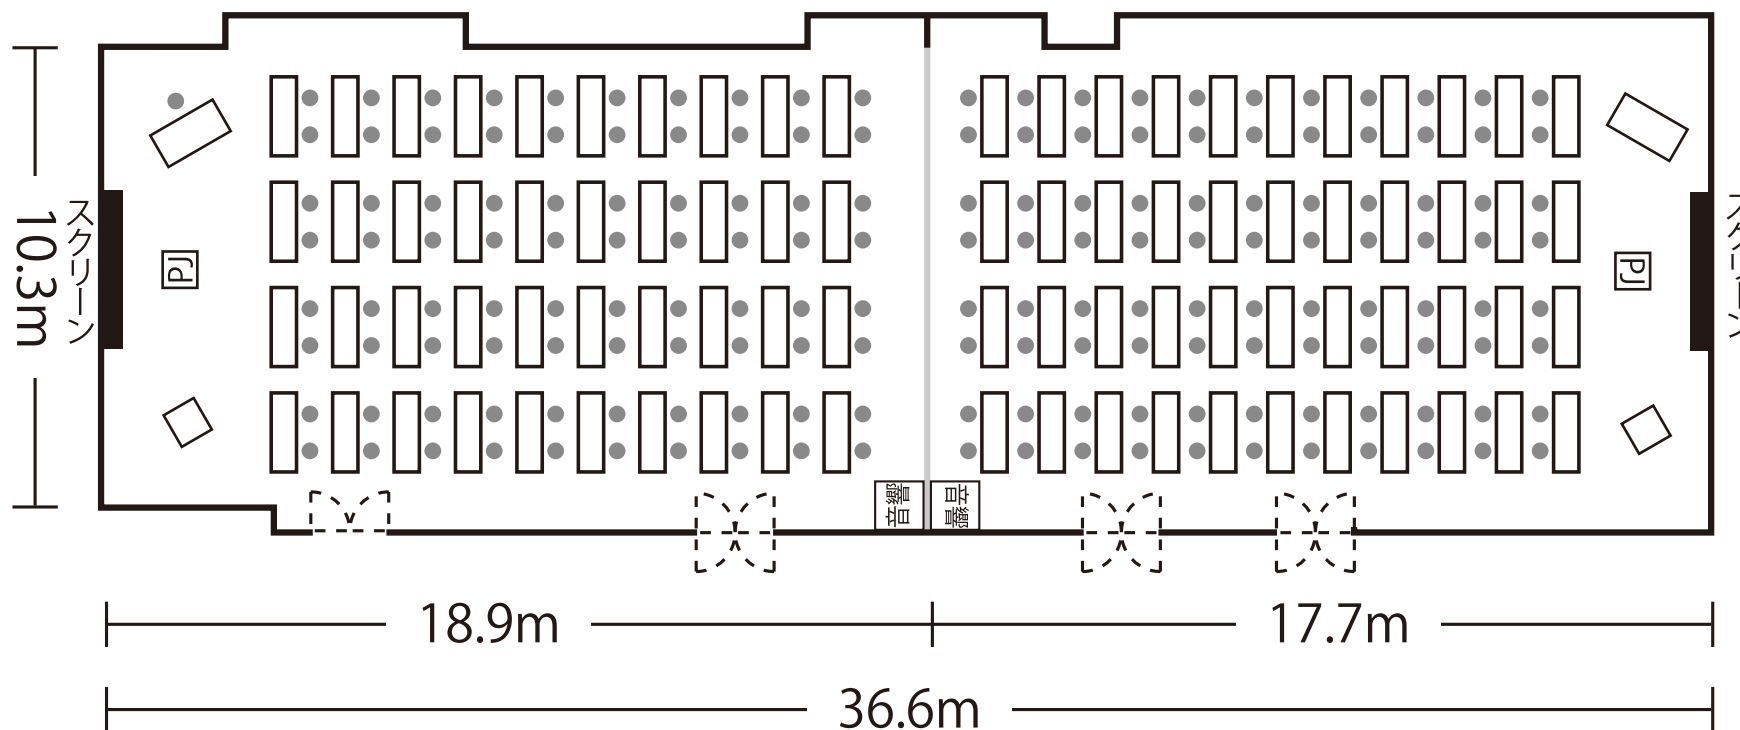

2F

白河

面積203m²

朱雀

面積194m²

スクール形式
収容人数 81名様

スクール形式
収容人数 88名様