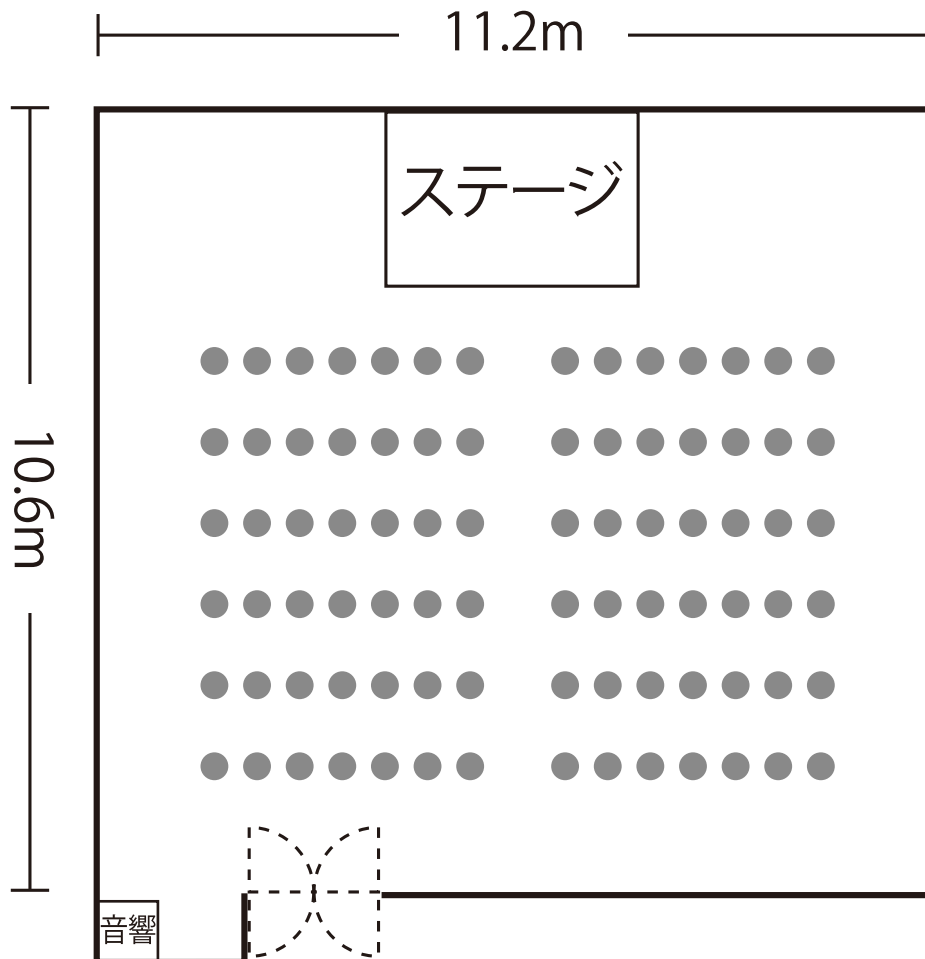

2F

# 嵯峨 面積118㎡

シアター形式  
収容人数 84名様