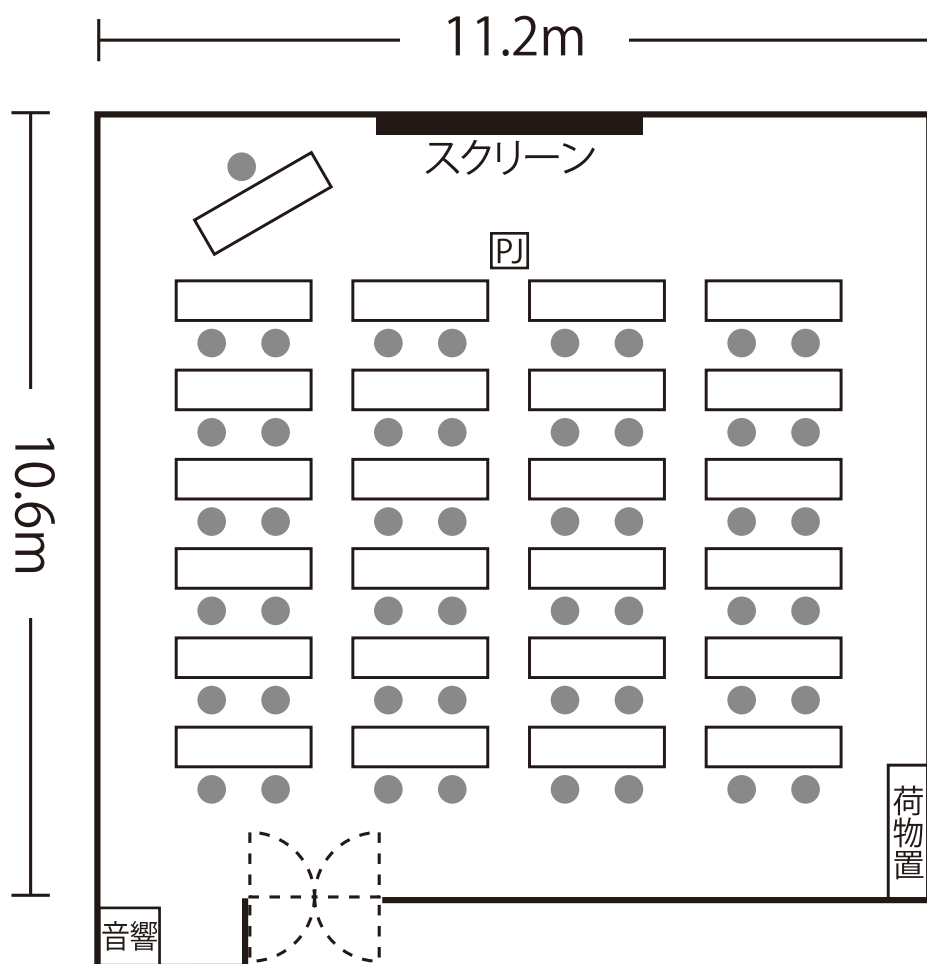

2F

嵯峨 面積118㎡

スクール形式
収容人数 49名様