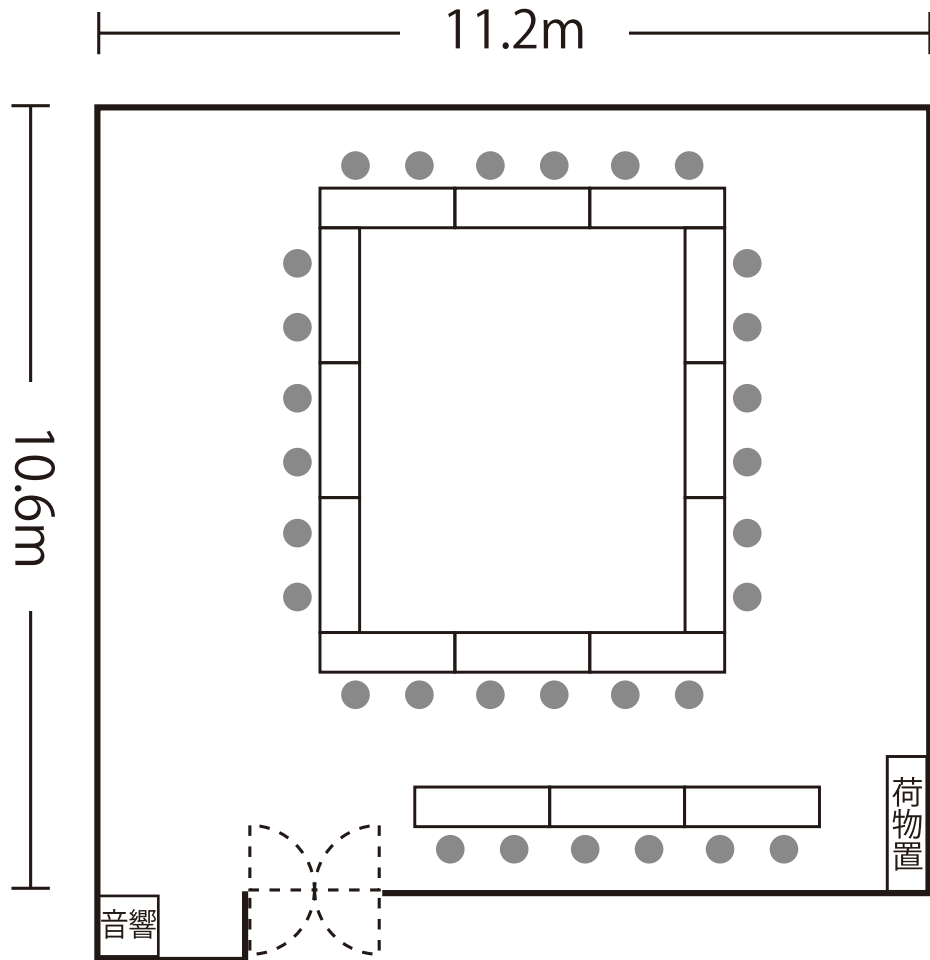

2F

嵯峨 面積118㎡

口型会議形式
収容人数 30名様