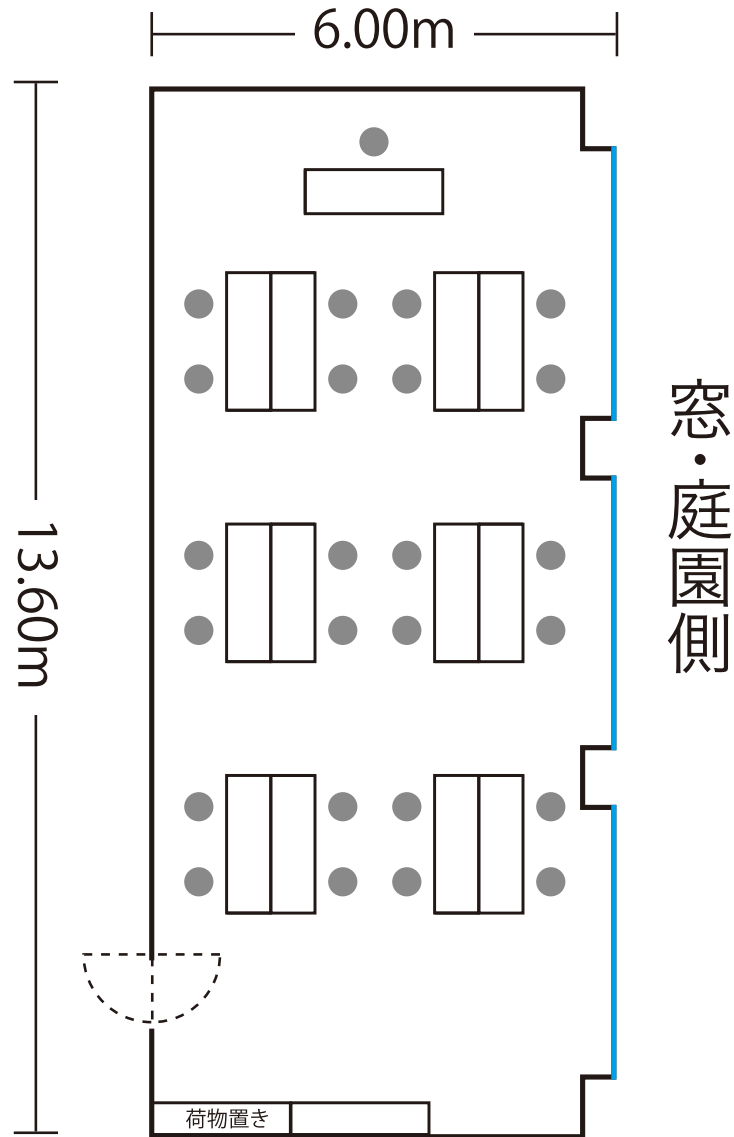

2F

雅

面積81m²

島型会議形式
収容人数 25名様