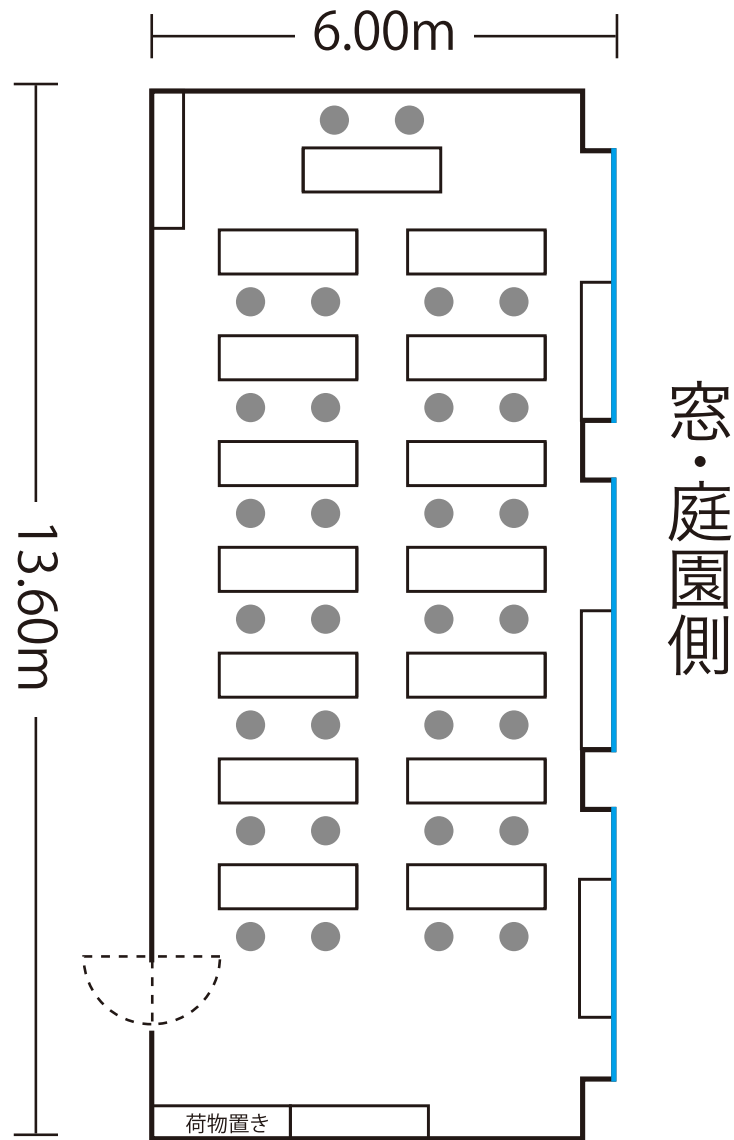

2F

雅 面積81㎡

スクール形式
収容人数 30名様