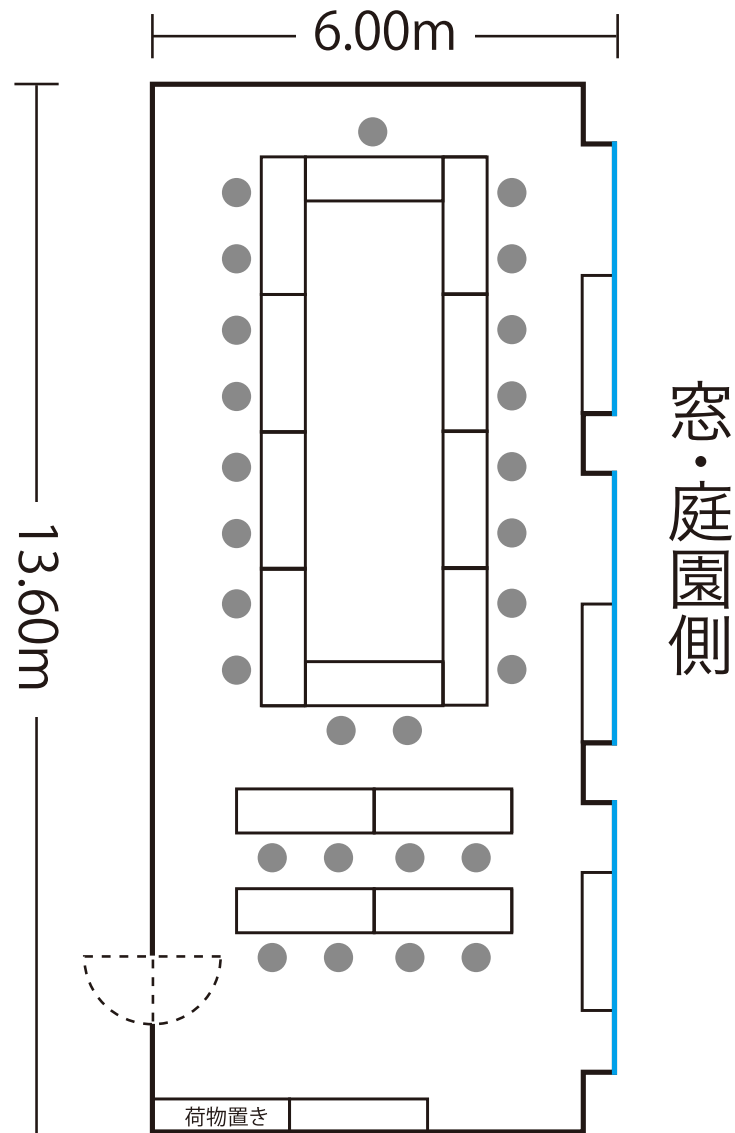

2F

雅 面積81m²

口型会議形式③
収容人数 27名様