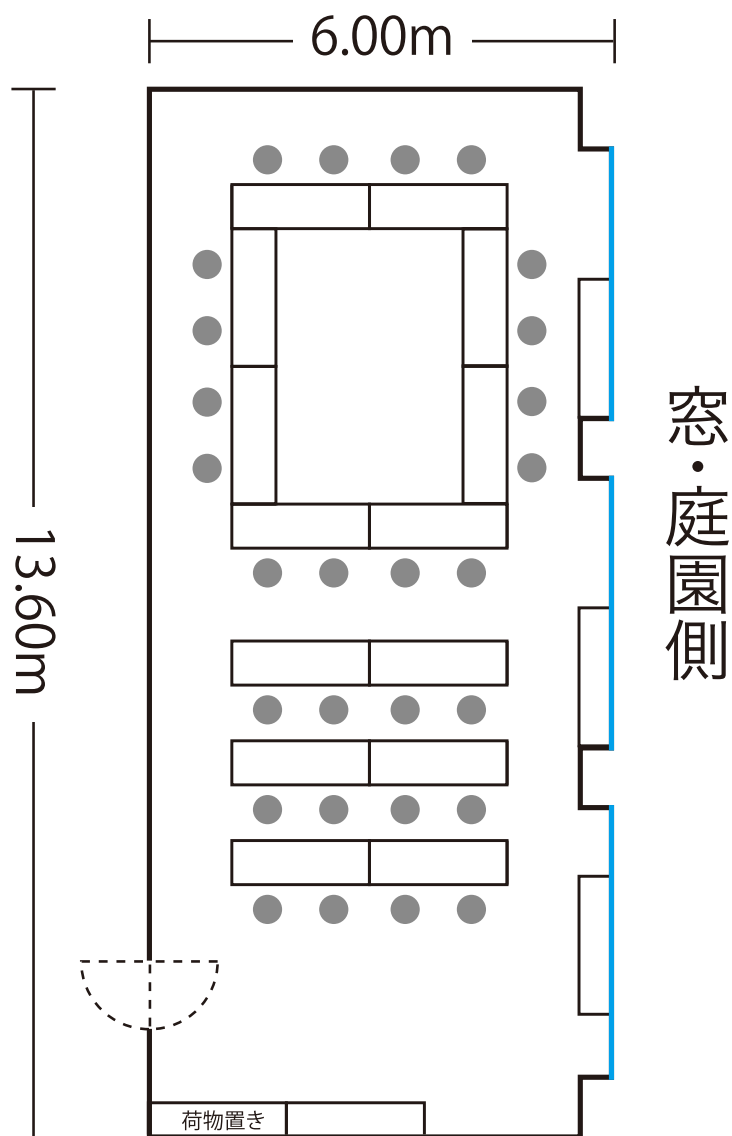

2F

雅

面積81m²

庭園側

口型会議形式②
収容人数 28名様