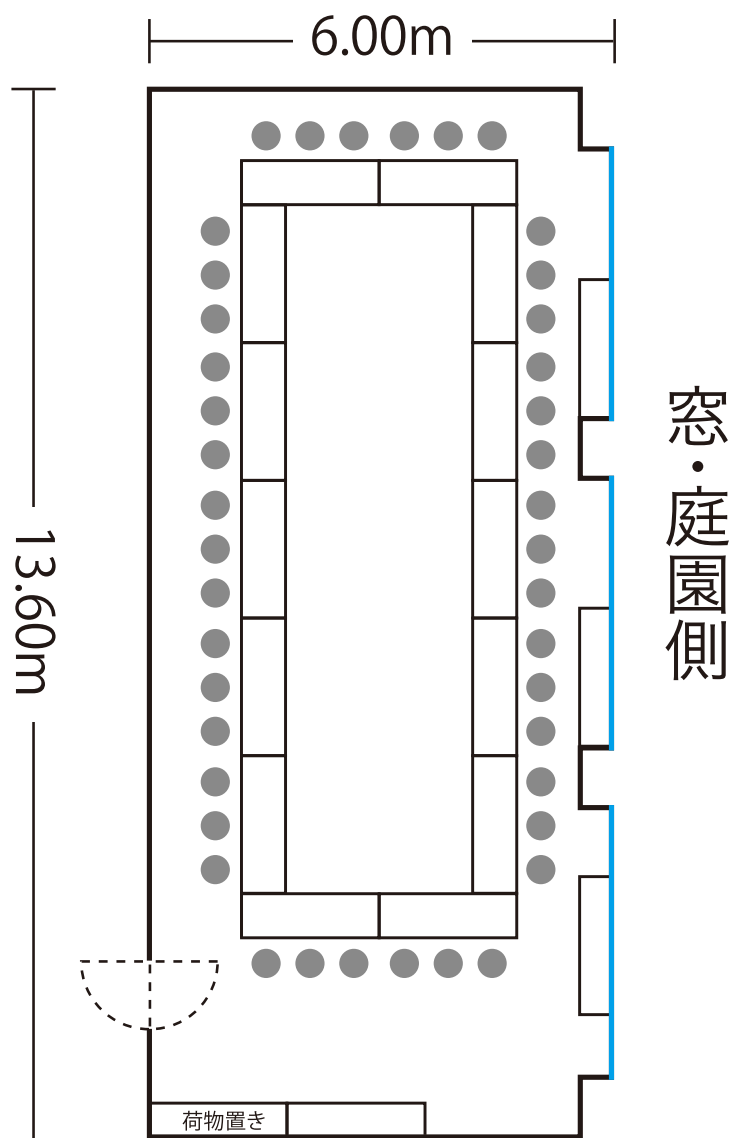

2F

雅

面積81m²

庭園側

口型会議形式①
収容人数 42名様