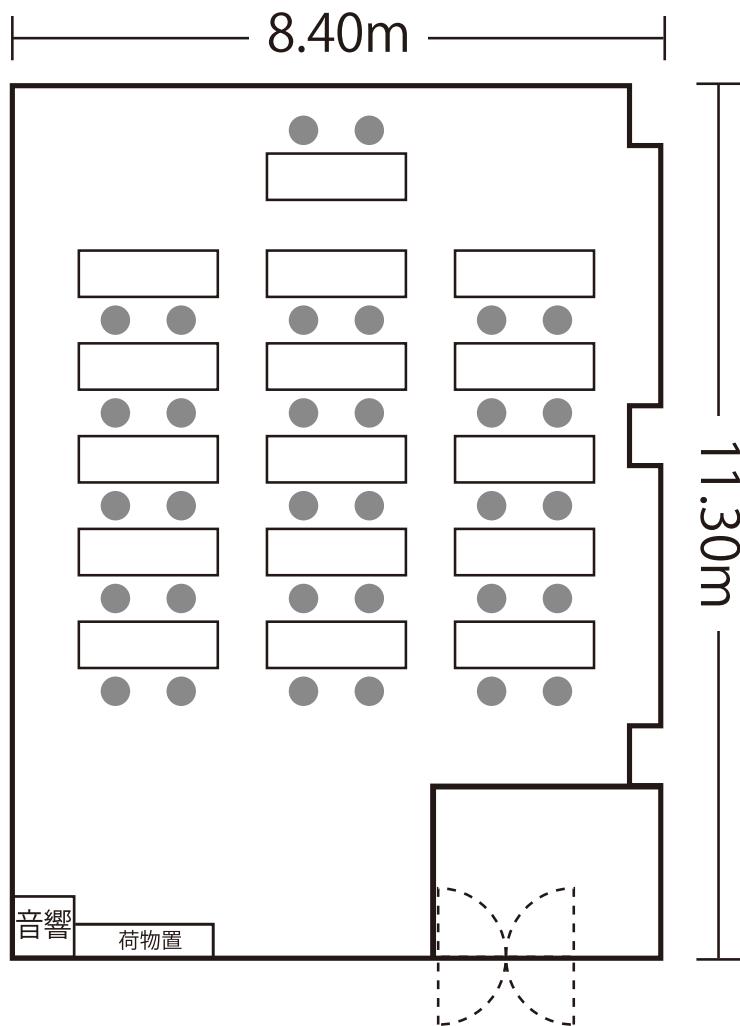

2F

呉竹 面積87m²

スクール形式
収容人数 32名様