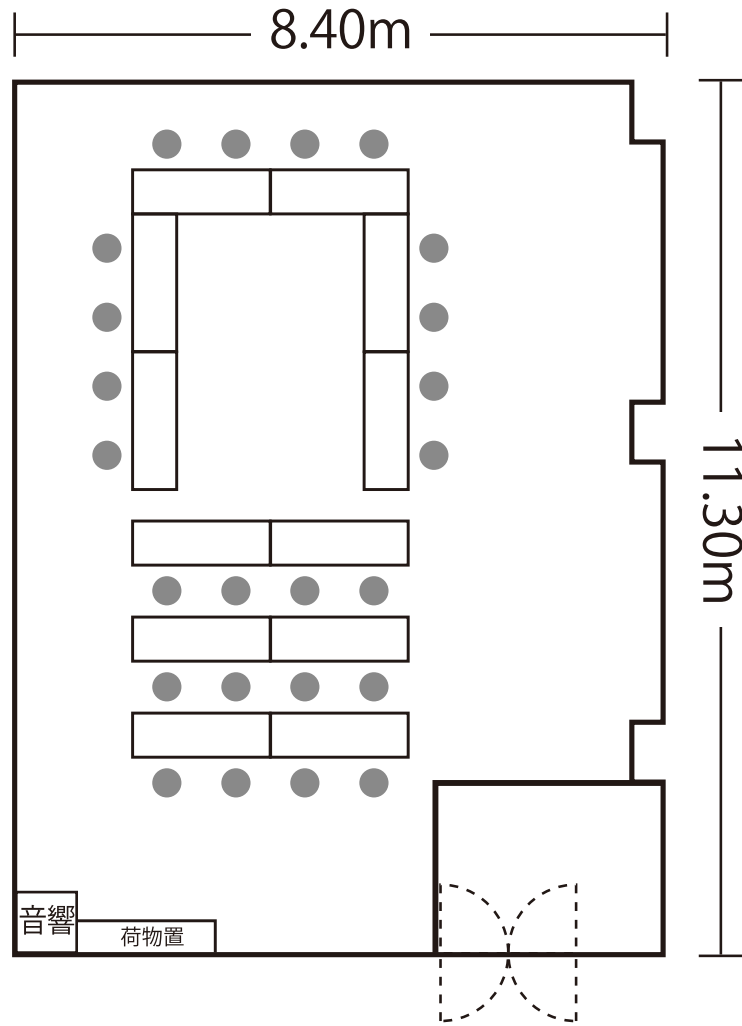

2F

呉竹 面積87m²

コ型会議形式
収容人数24名様