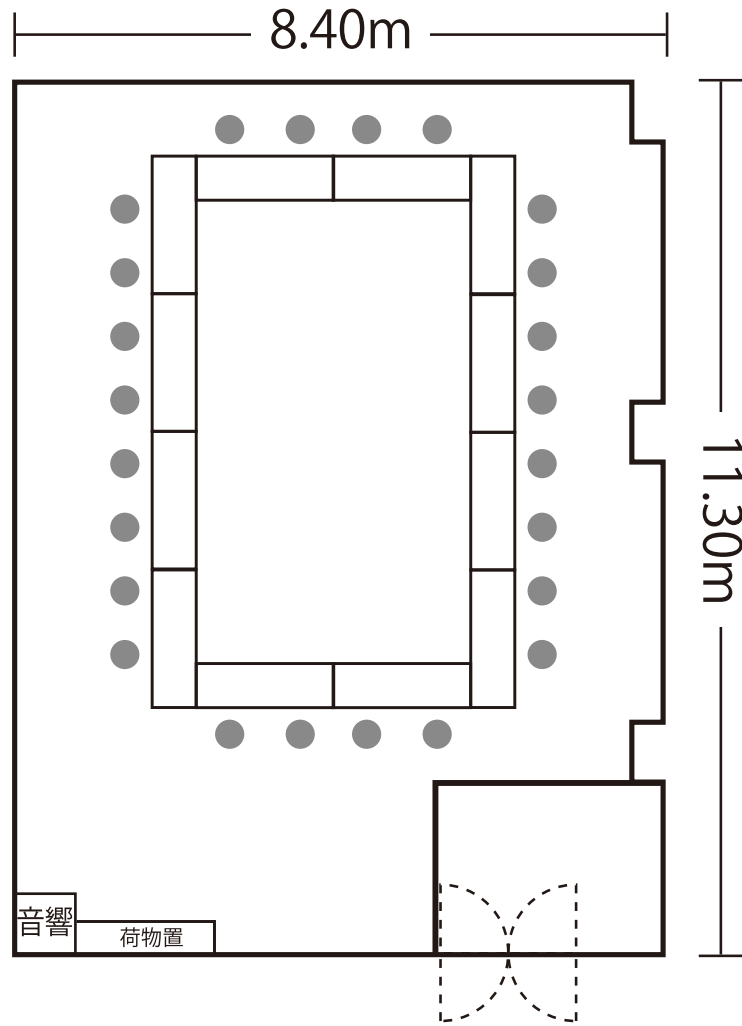

2F

呉竹 面積87m²

口型会議形式
収容人数 24名様