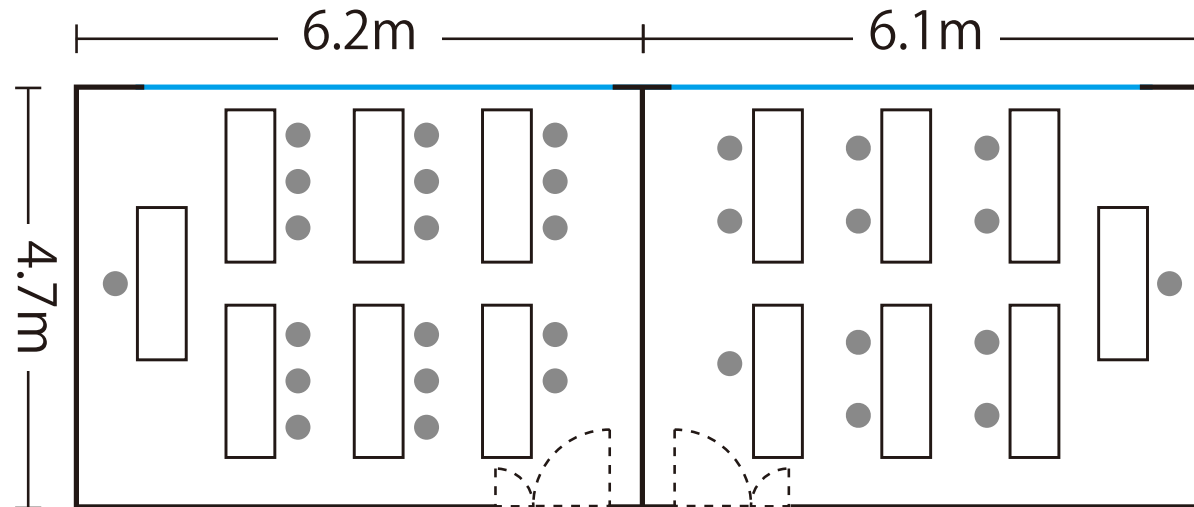

1F

銀閣

面積28㎡

照明/シャンデリア電球色
マイク設備なし

金閣

面積28㎡

照明/昼白色蛍光灯
マイク設備なし

窓・庭園側

「銀閣」

「金閣」

スクール形式

収容人数3名掛 18名様

スクール形式

収容人数2名掛 12名様