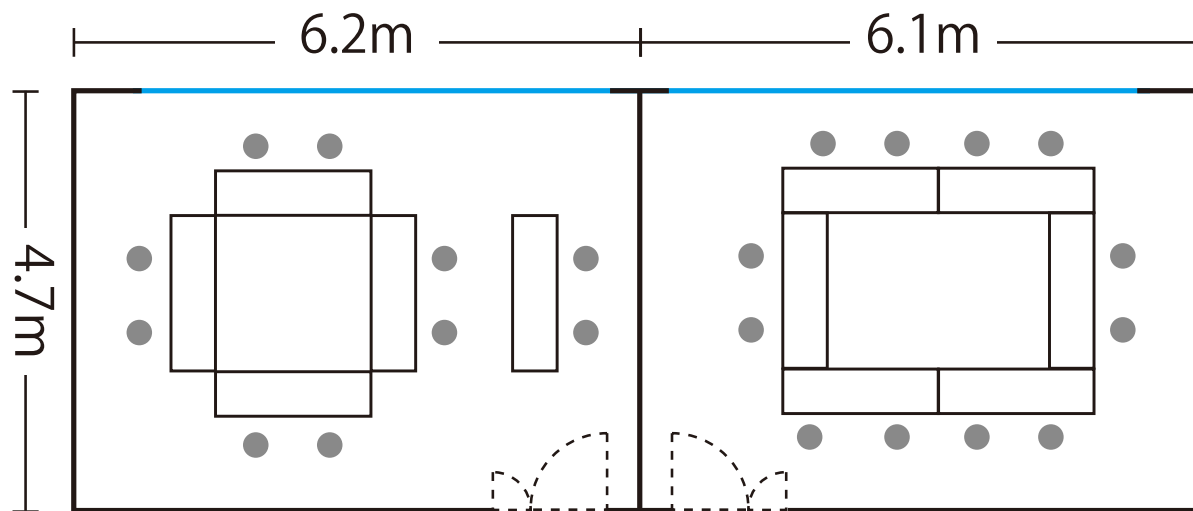

1F

銀閣

面積28㎡

照明/シャンデリア電球色
マイク設備なし

金閣

面積28㎡

照明/昼白色蛍光灯
マイク設備なし

窓・庭園側

「銀閣」

「金閣」

口型会議形式
収容人数 10名様

口型会議形式
収容人数 12名様