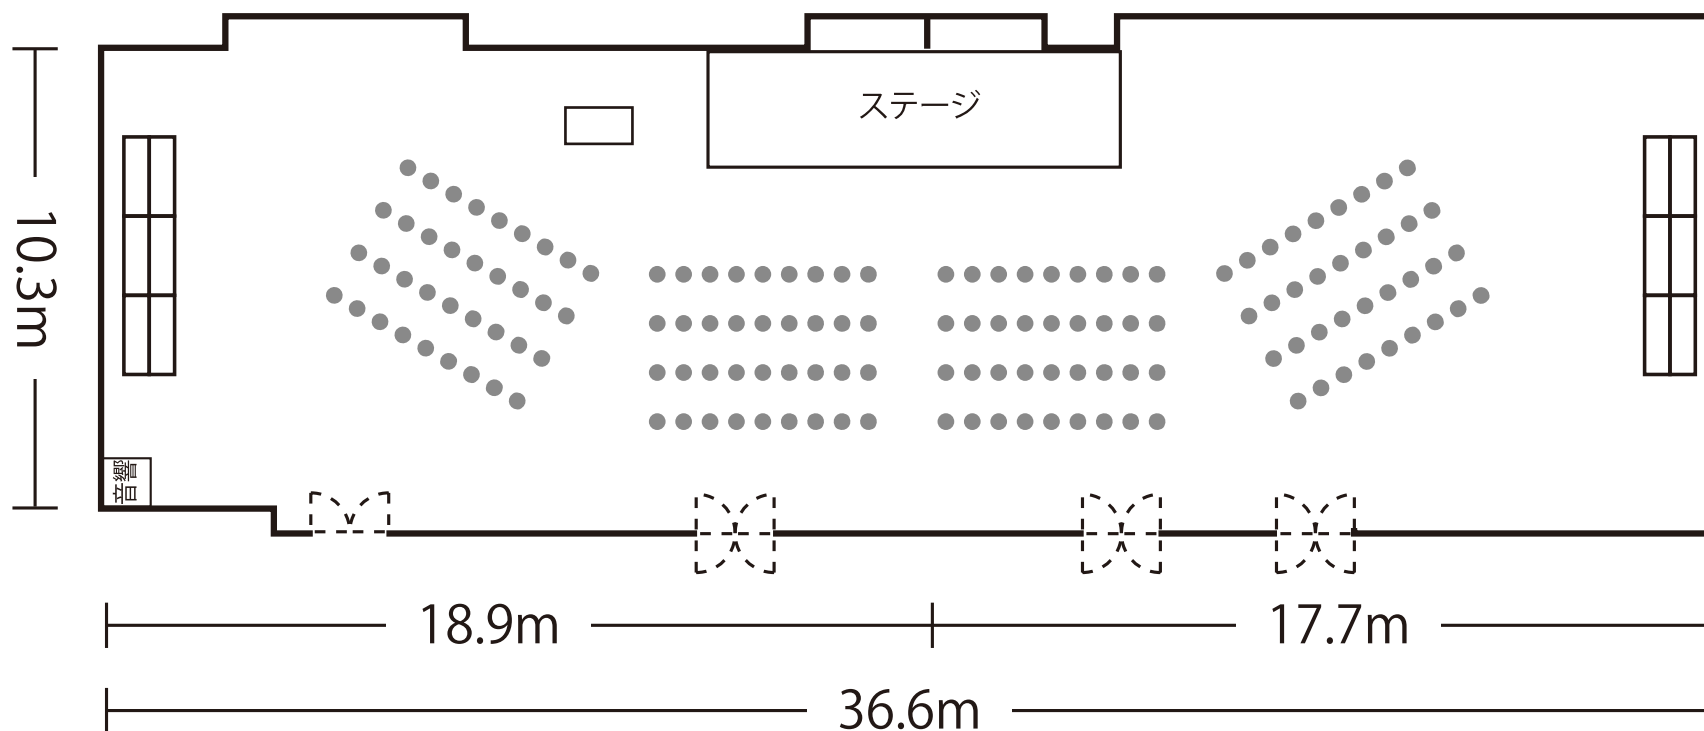

2F

# 東山

面積398m<sup>2</sup>

白河 + 朱雀

シアター形式 / 収容人数 144名様