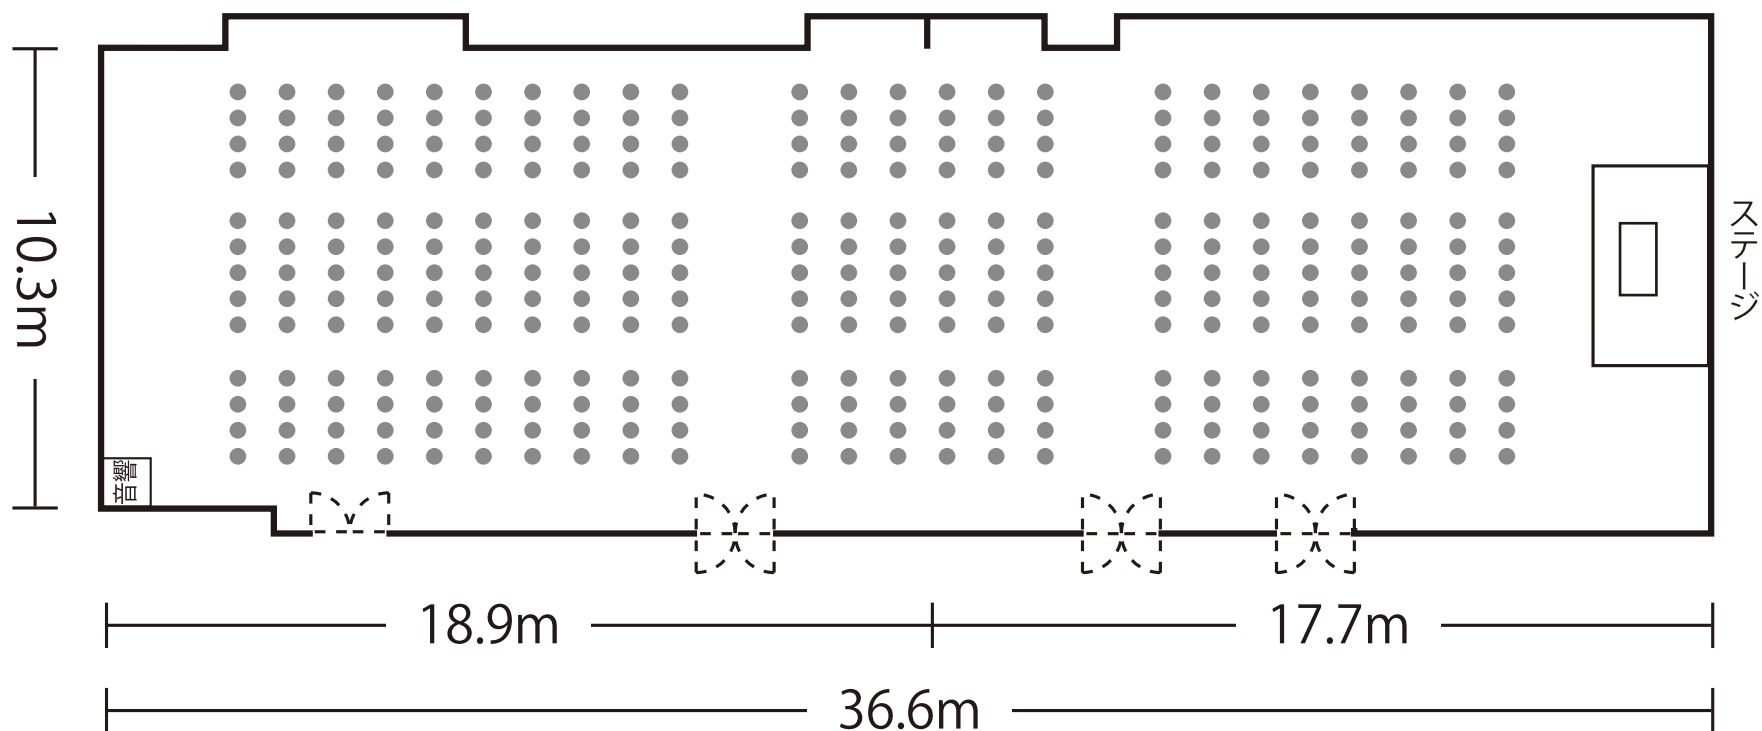

2F

東山

面積398m²

白河 + 朱雀

シアター形式 / 収容人数 312名様

御所西 京都平安ホテル