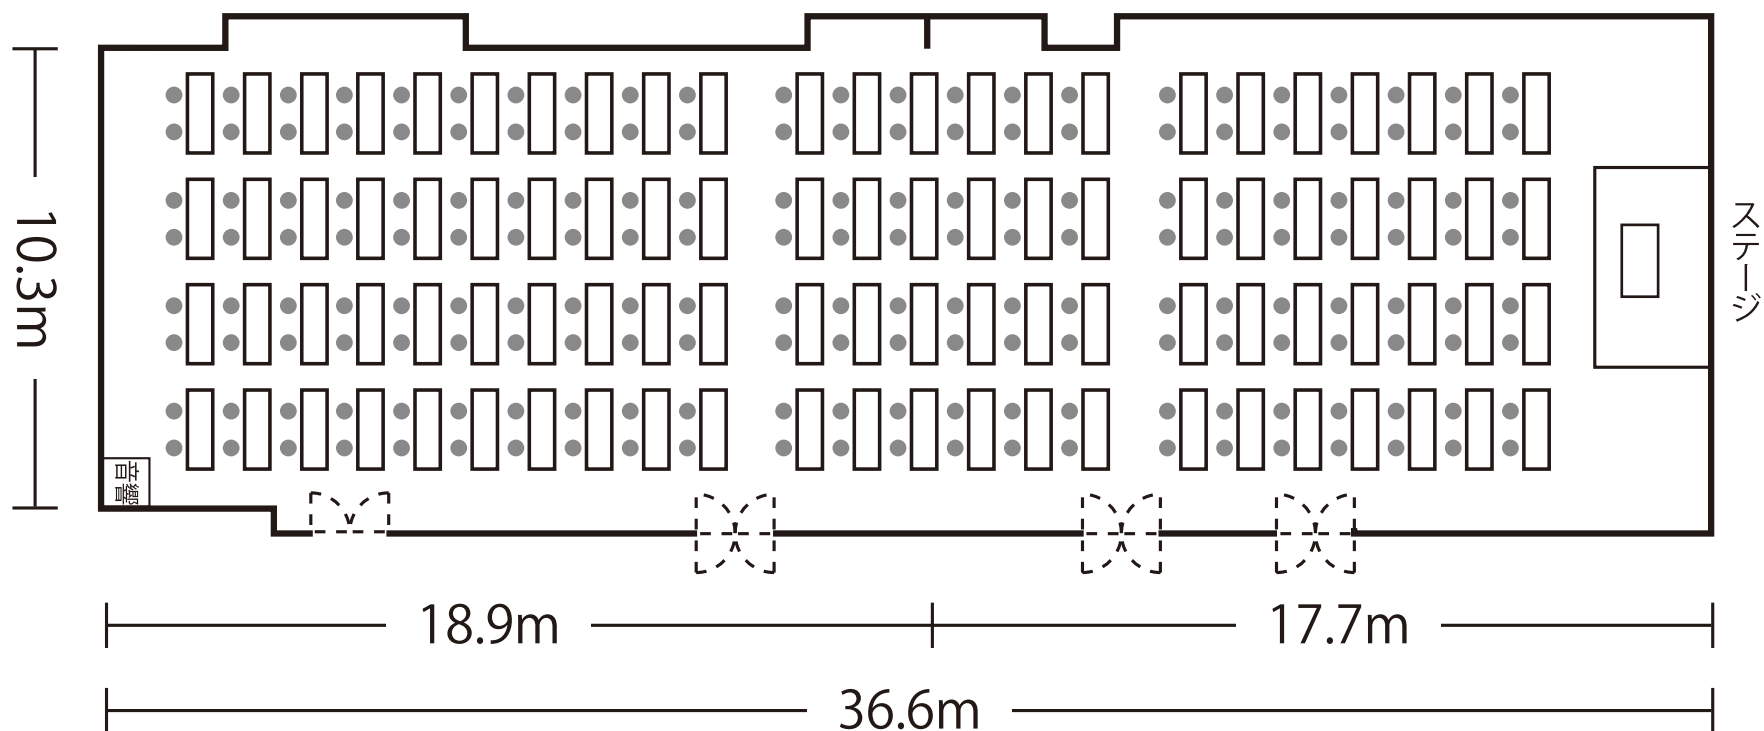

2F

東山 面積398m²

白河 + 朱雀

スクール形式 / 収容人数 184名様