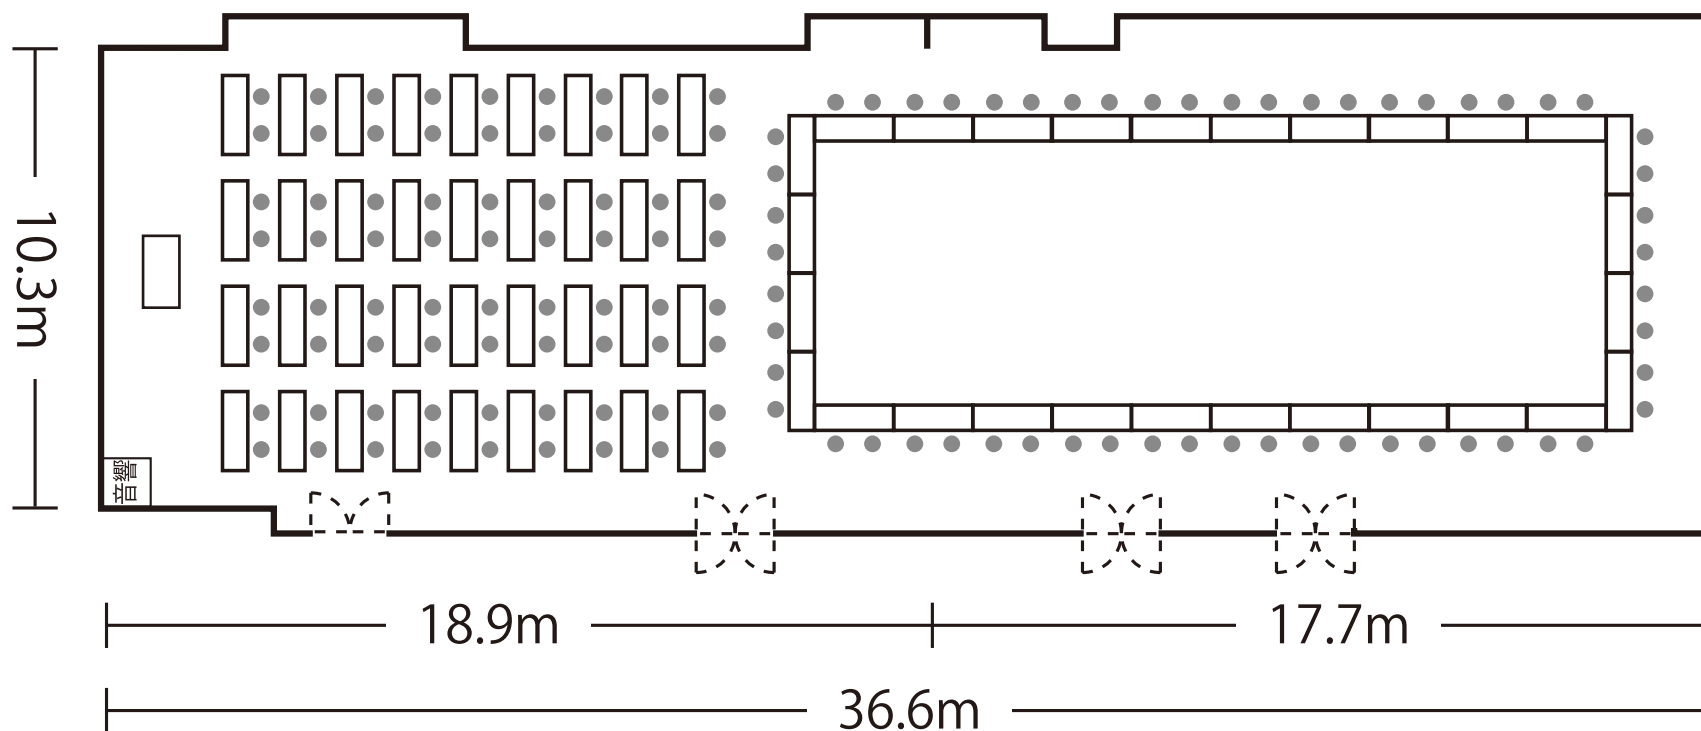

2F

東山 面積398m²

白河 + 朱雀

口型会議形式 / 收容人数 128名様