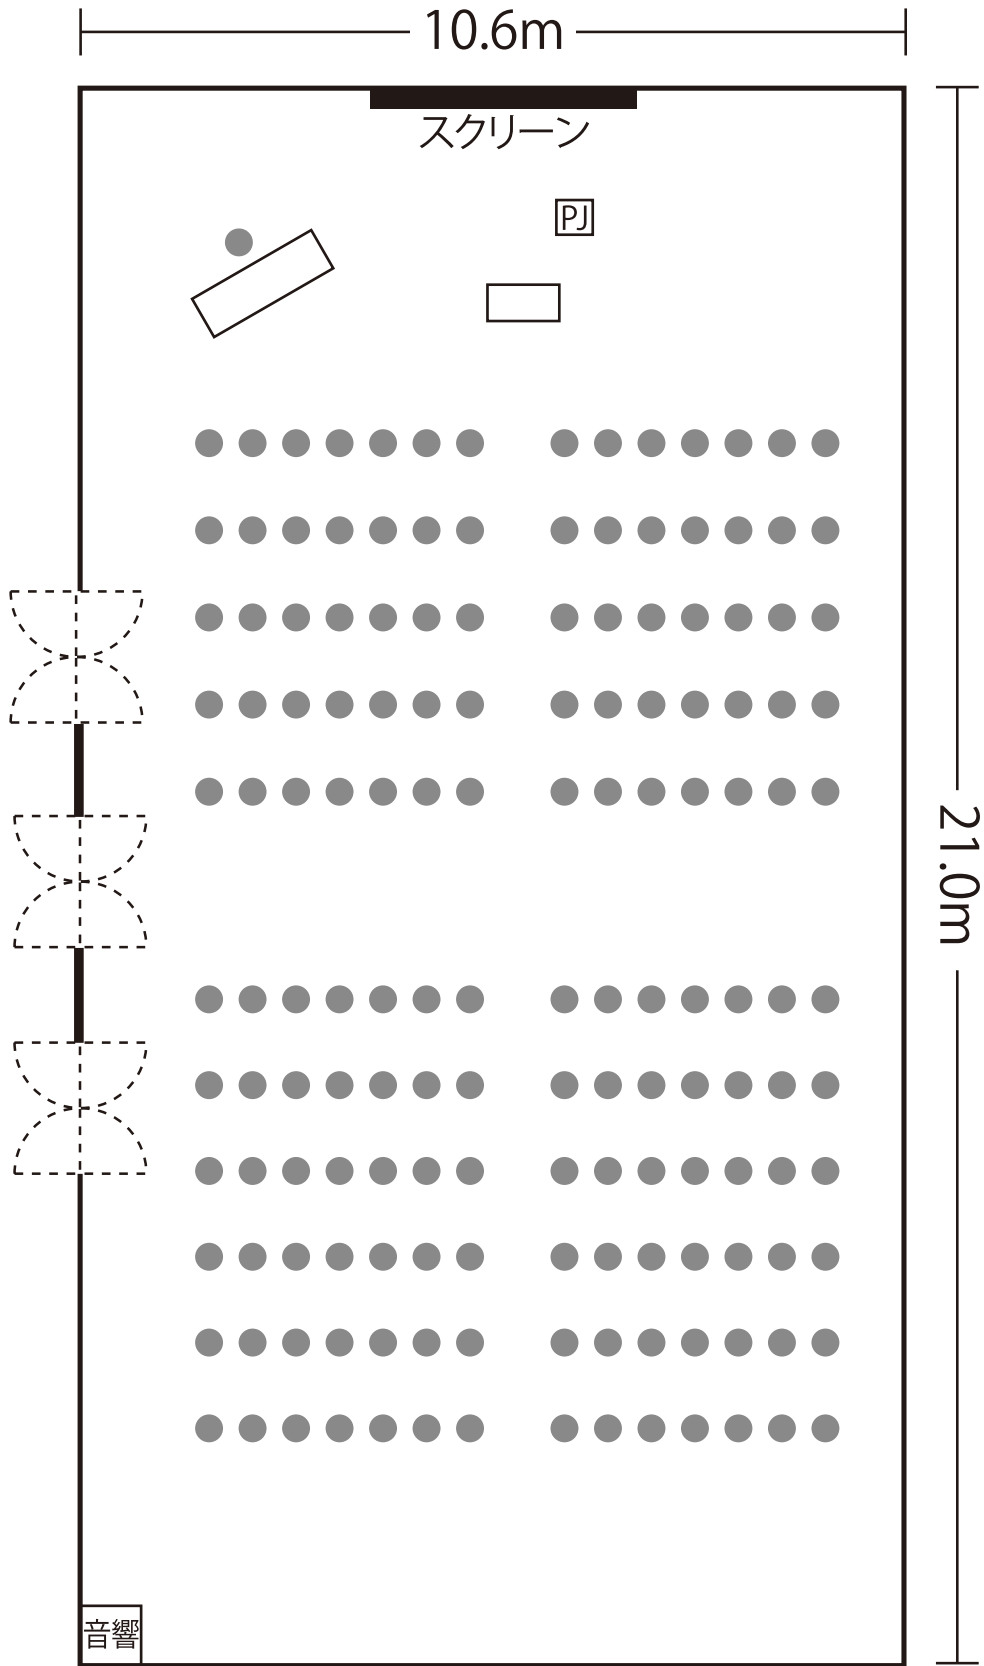

1F

平安 面積225m²

シアター形式 / 収容人数 154名様