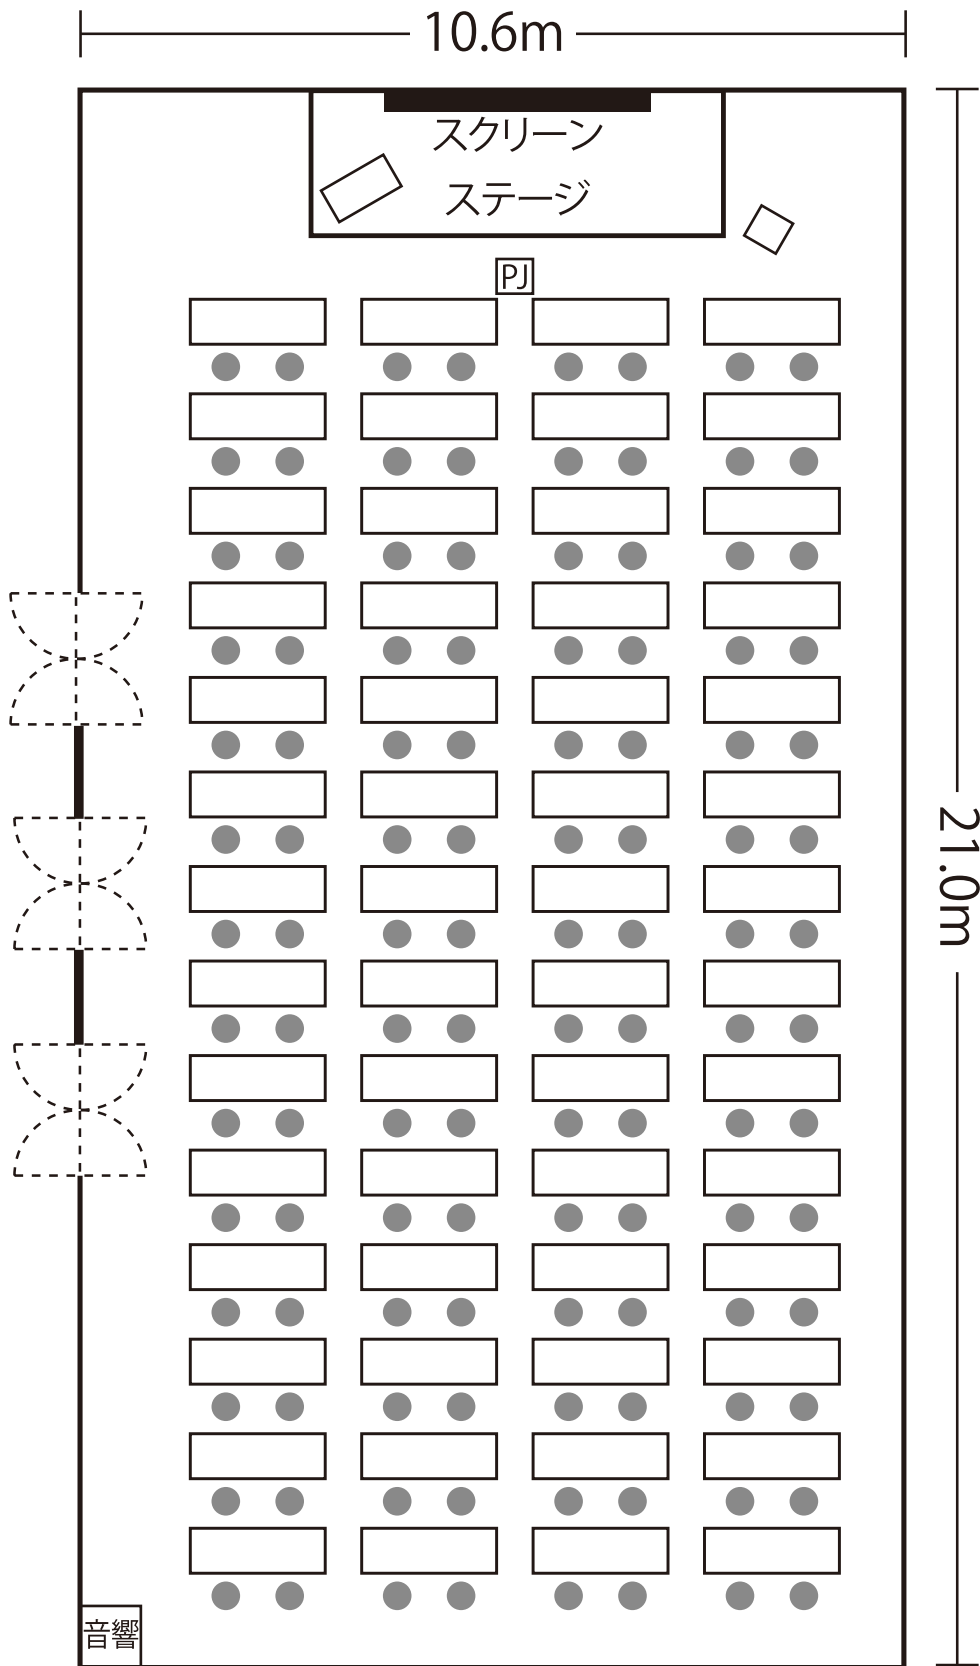

1F

平安 面積225m²

スクール形式 / 収容人数 112名様