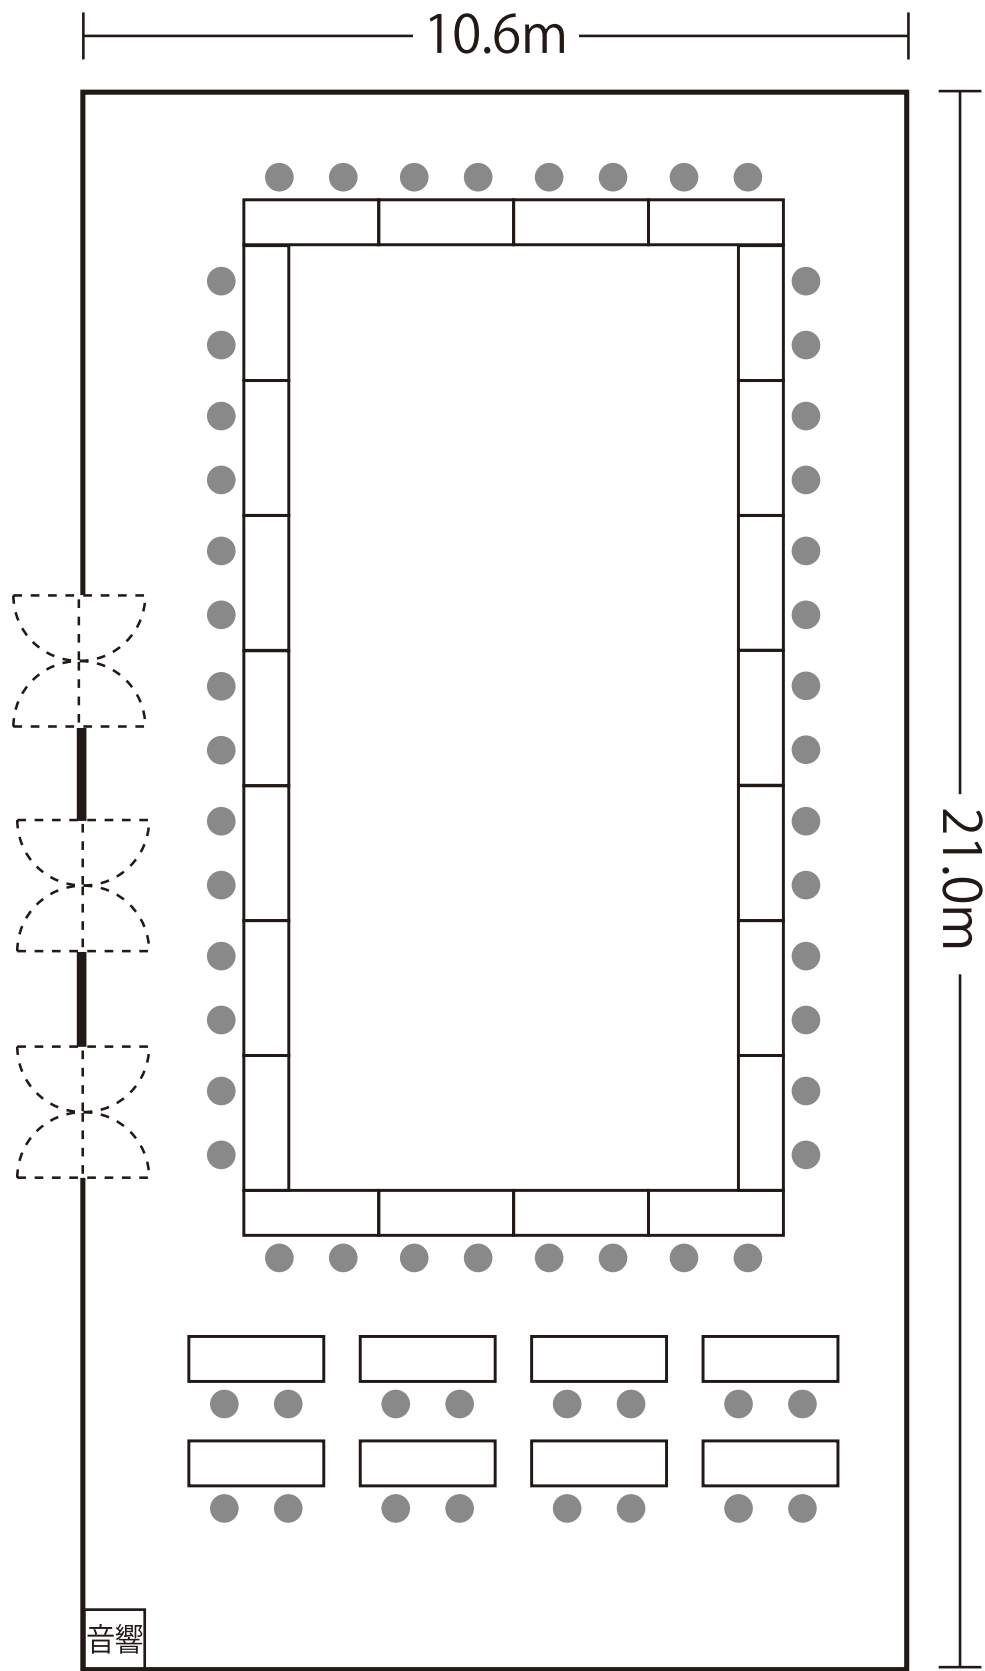

1F

# 平安 面積225m<sup>2</sup>

口型会議形式 / 収容人数 60名様