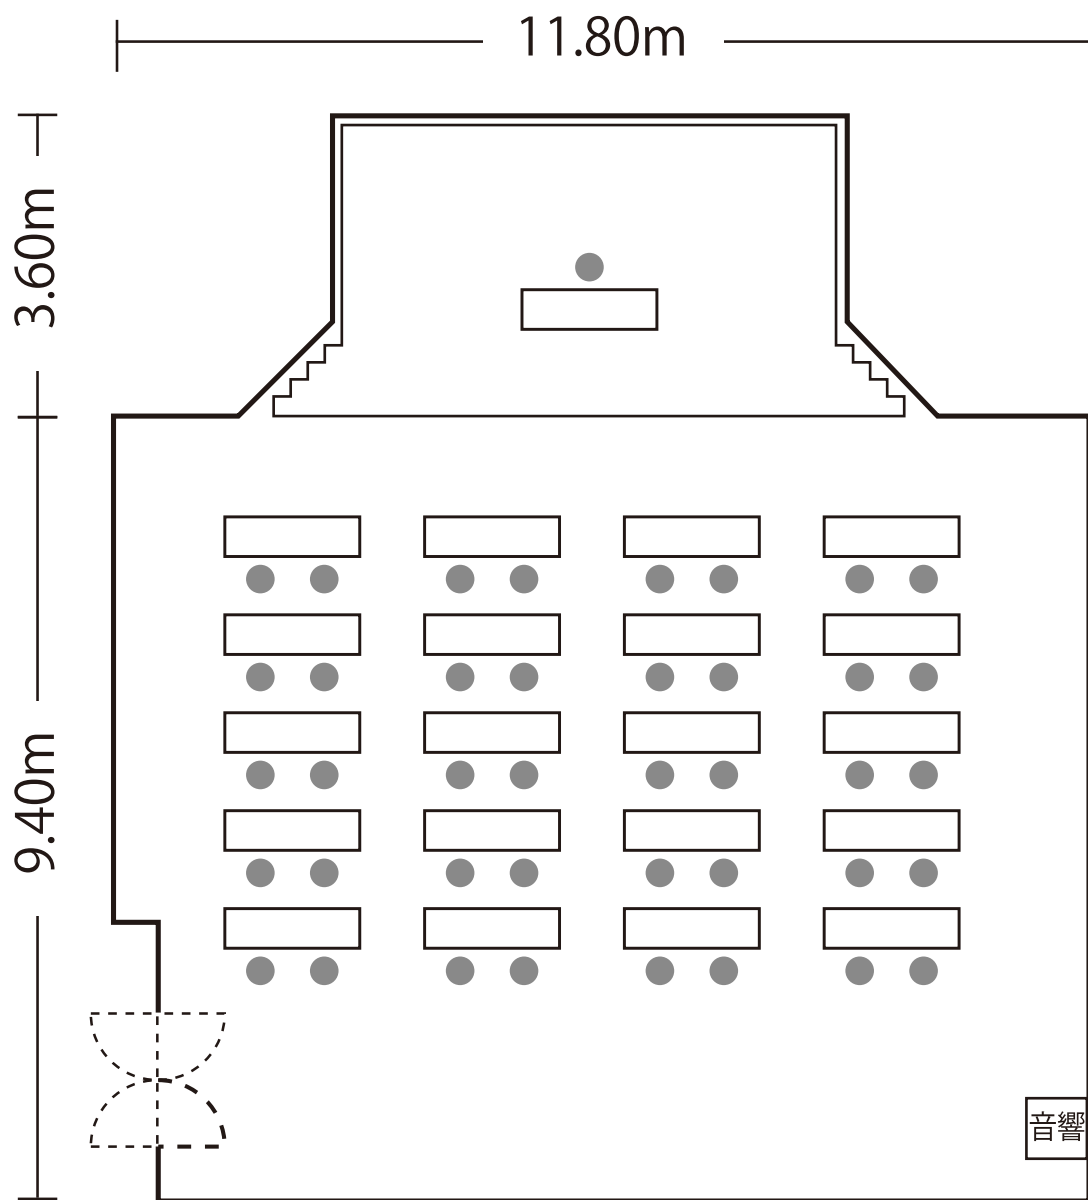

# 羽衣 面積108m<sup>2</sup>

スクール形式  
収容人数 40名様