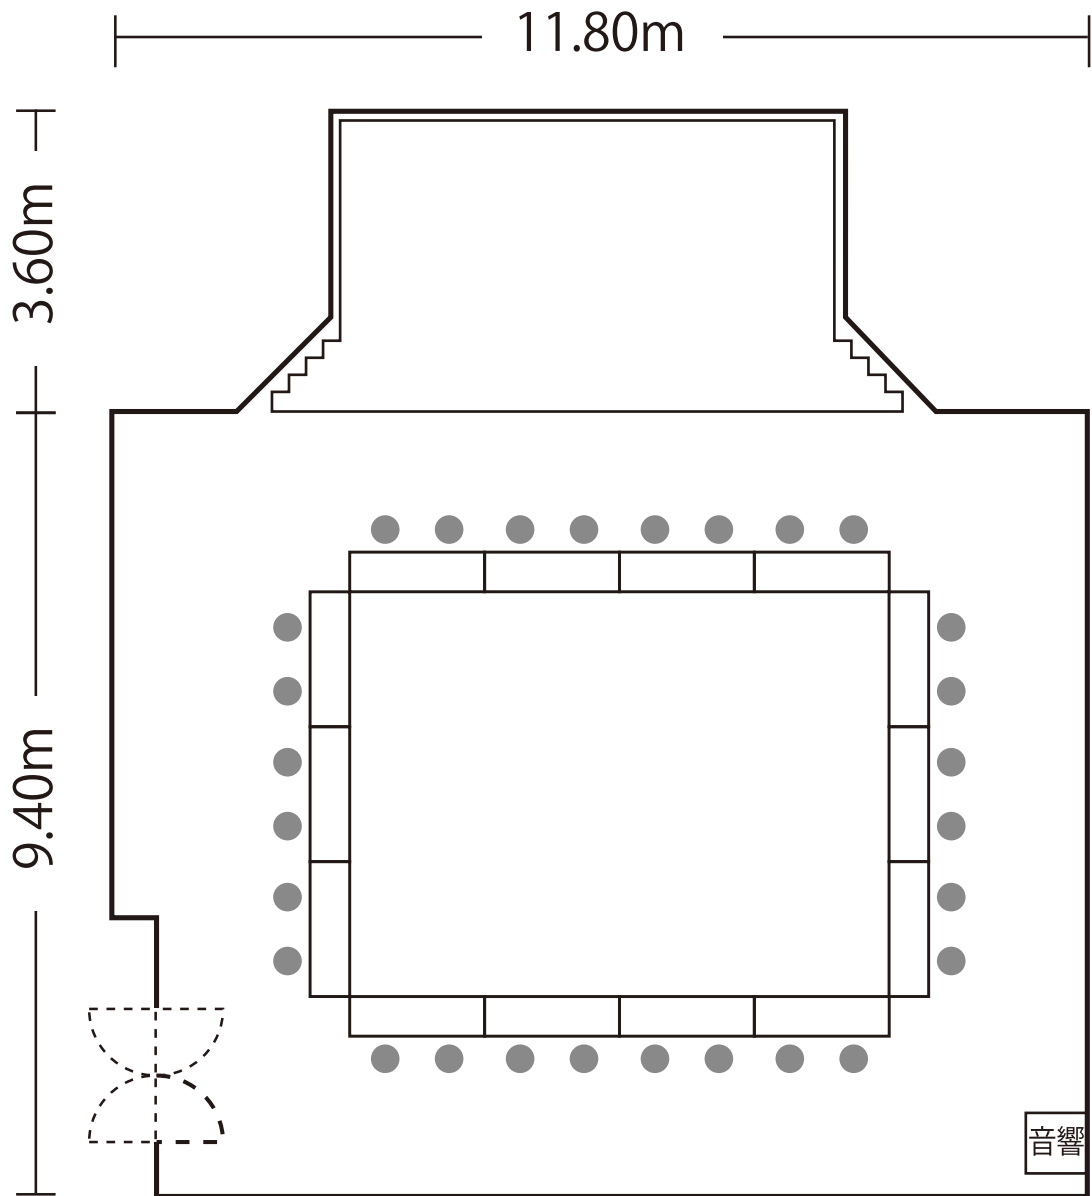

# 羽衣 面積108m<sup>2</sup>

口型会議形式  
収容人数 28名様