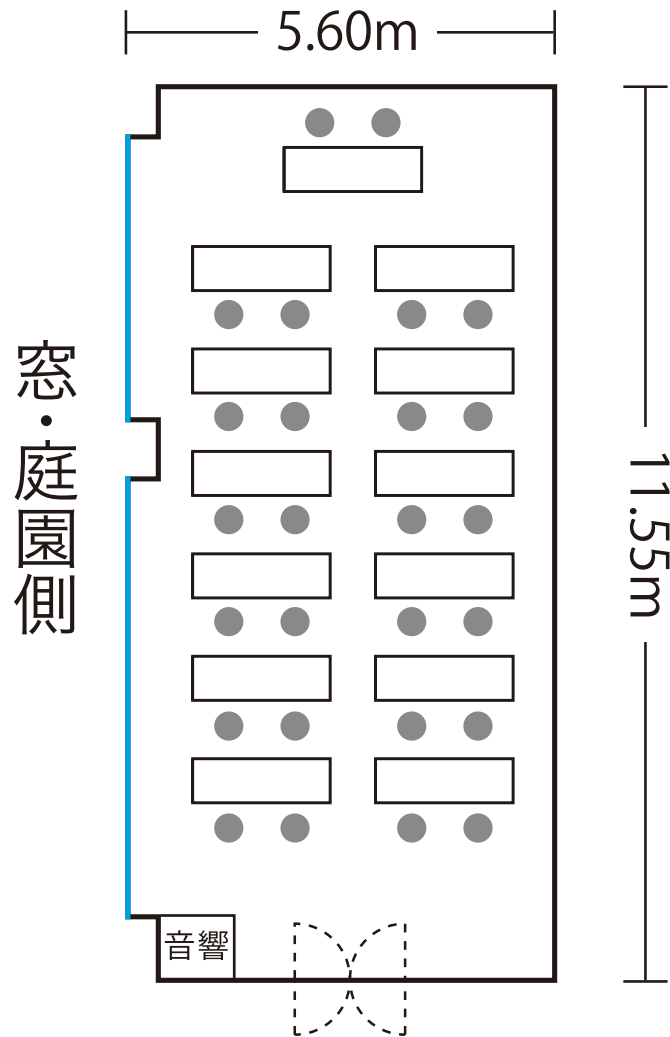

2F

葵

面積65m²

庭園側

スクール形式
収容人数 26名様