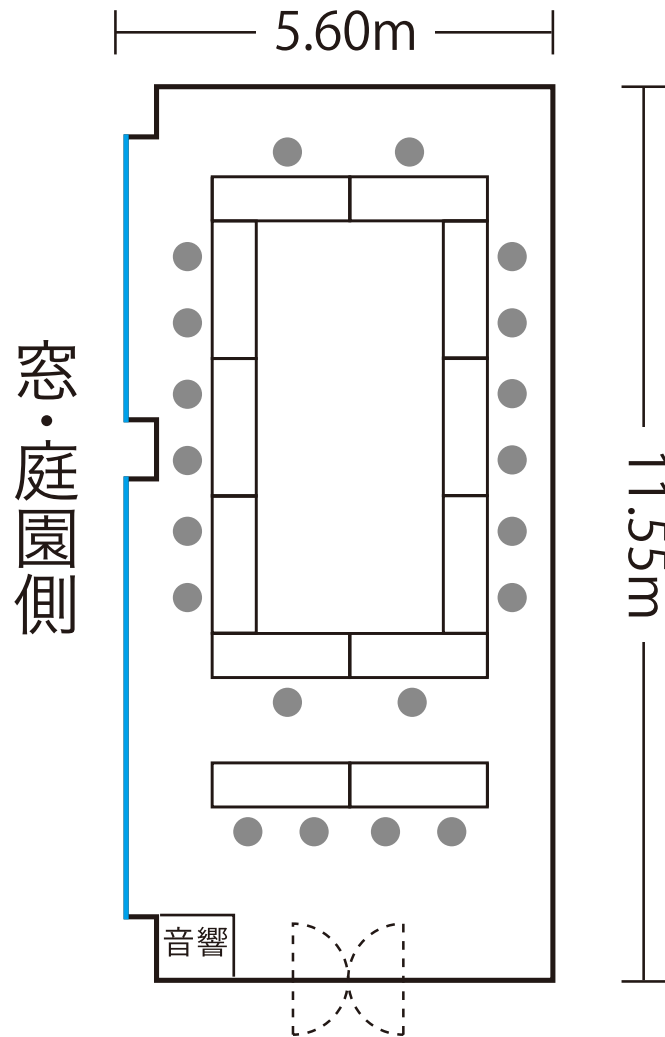

2F

葵

面積65m<sup>2</sup>

口型会議形式  
収容人数 20名様