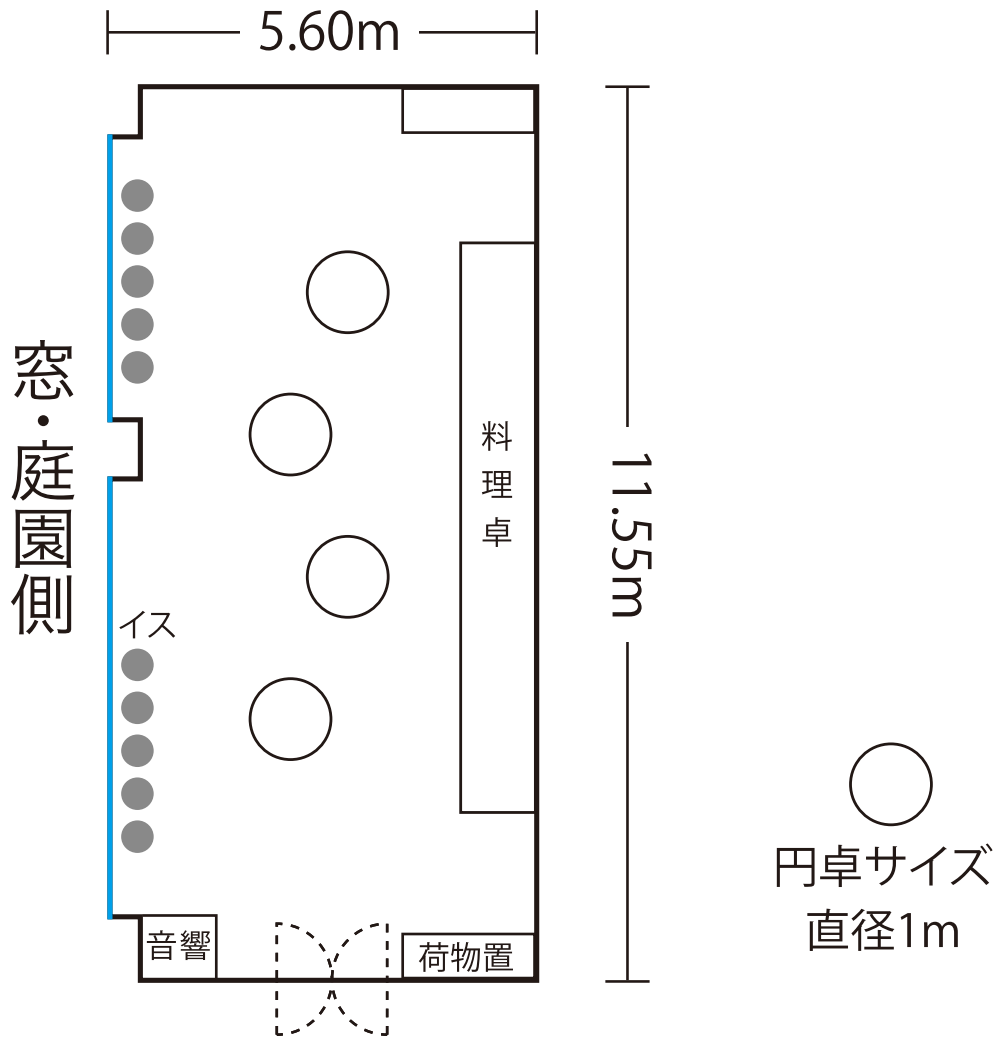

2F

葵 面積65m²

立食バイキングスタイル
収容人数 4卓25名様