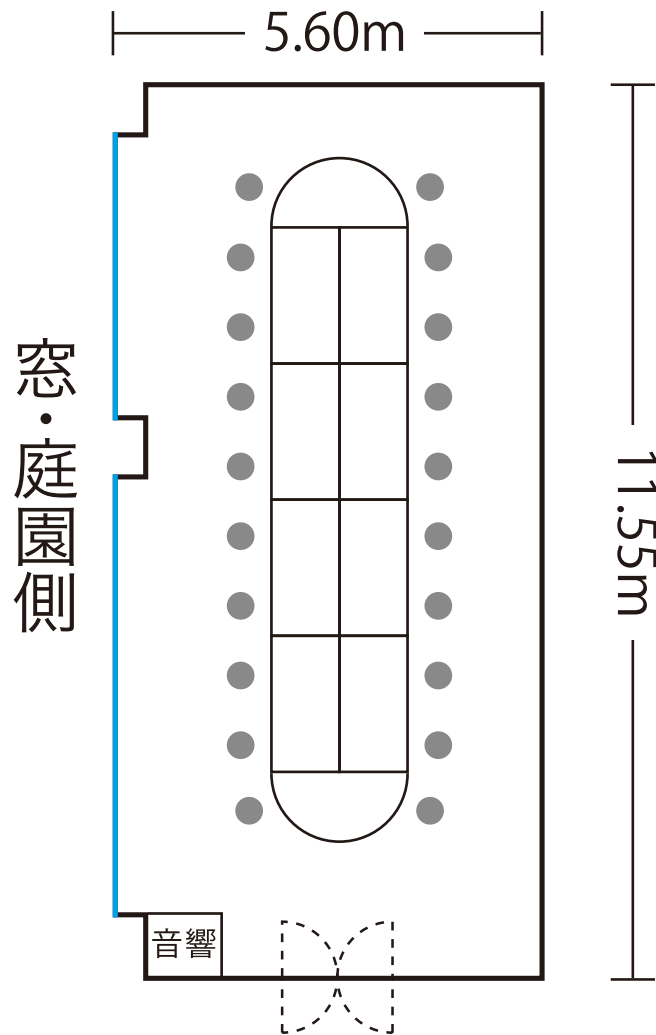

2F

葵

面積65m²

庭園側

着席食事スタイル

楕円型

収容人数 20名様