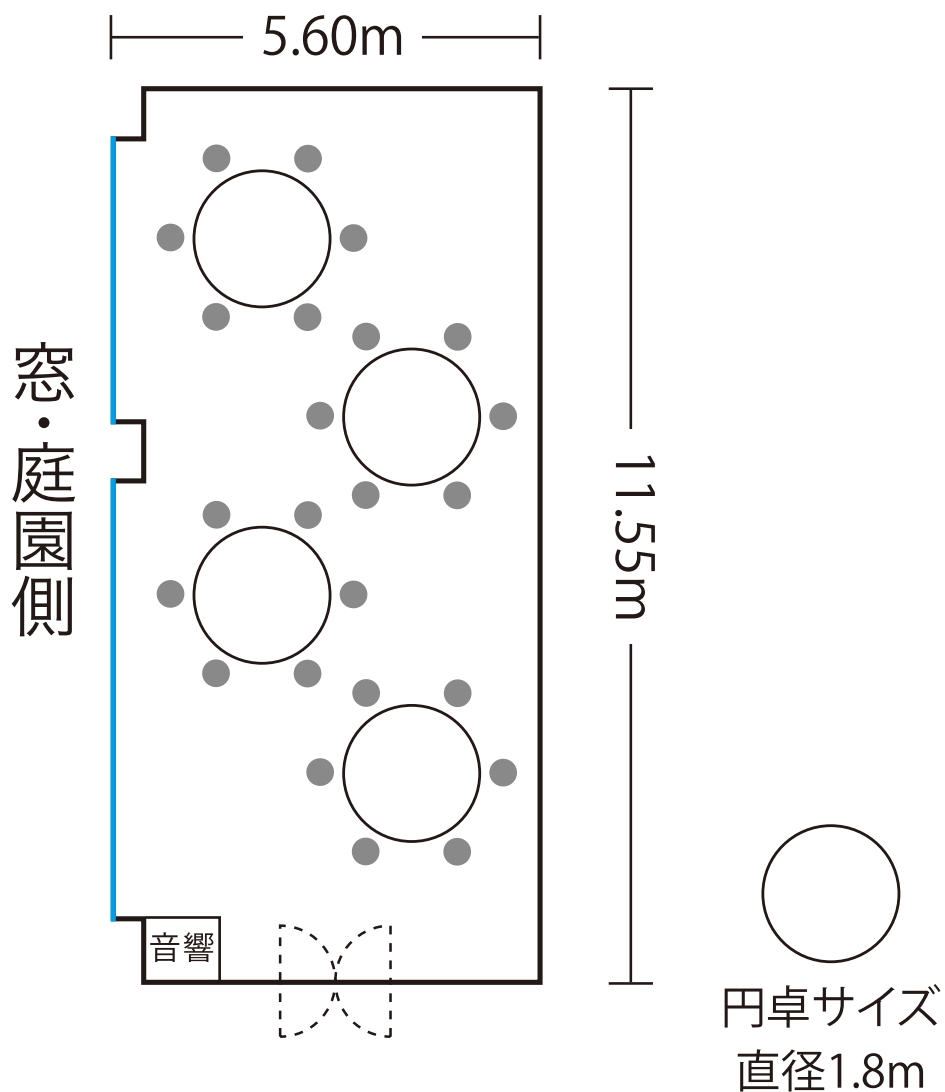

2F

葵

面積65m<sup>2</sup>

庭園側

着席食事スタイル

円卓型

収容人数 4卓6人掛24名様